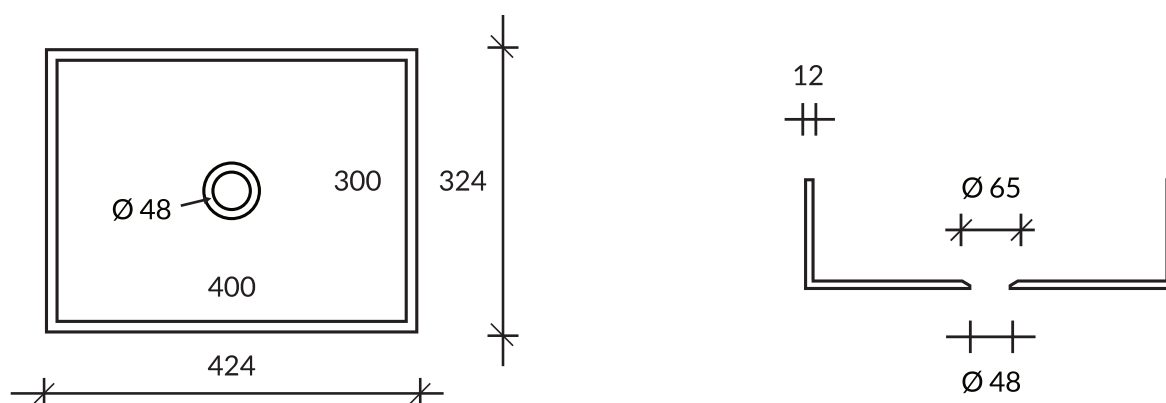

## Umywalka zwykła **CORTAL**

Nazwa	Wymiar *	Kolor **	cena
Umywalka zwykła Cortal	400x300x100	GW	500 ,-
	450X300X100		550 ,-
	500X320X100		640 ,-
	550X320X100		690 ,-

\* Istnieje możliwość wykonania umywalki w innych wymiarach