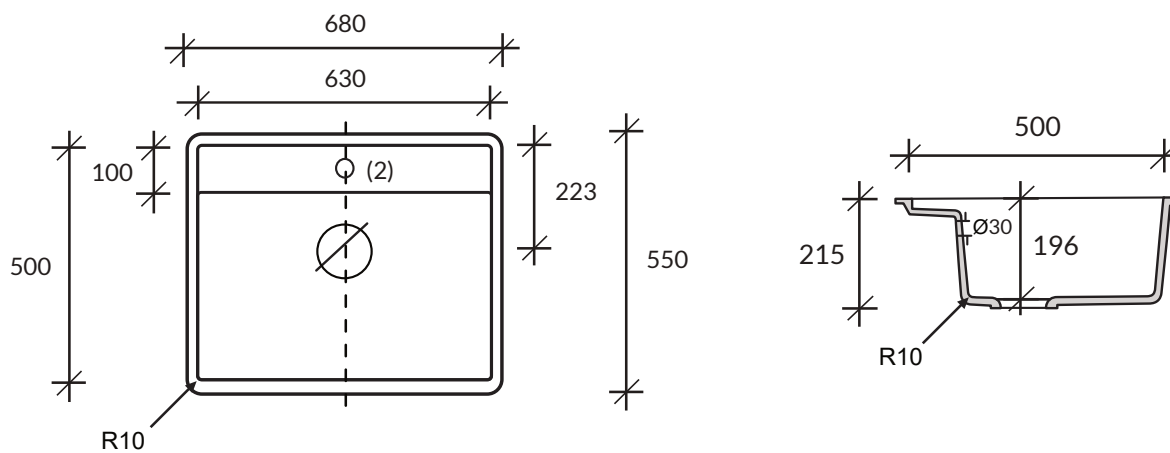

## Zlewozmywak TASTY 9610

kolor podstawowy Glacier White – cena 1600,-

DuPont™  
**CORIAN®**

*Uwaga: Podane ceny są cenami brutto i nie stanowią oferty handlowej w rozumieniu ART. 66 §1 KC;  
Cortal zastrzega sobie możliwość zmiany cen w związku ze znacznymi wahaniami kursów walut.*