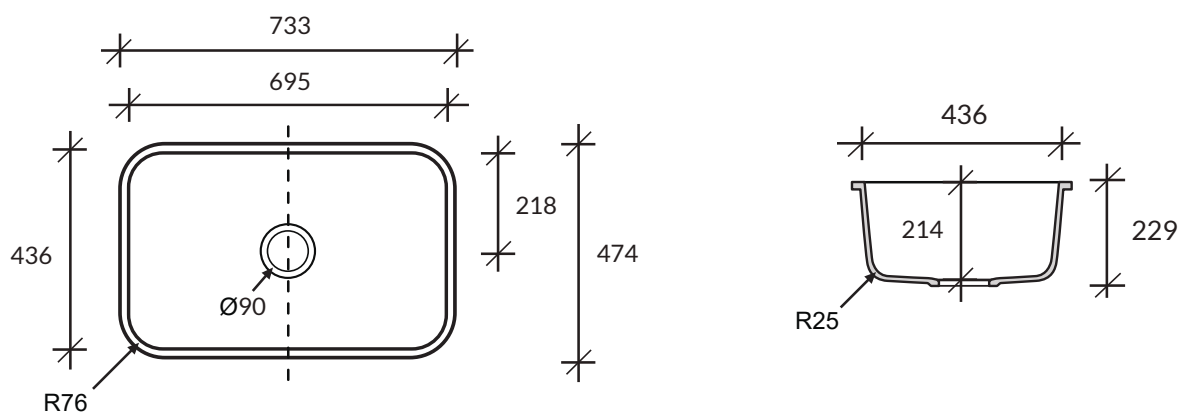

Zlewozmywak SWEET 881

kolor podstawowy Glacier White – cena 2050,-

Uwaga: niniejsze ceny nie stanowią oferty handlowej w rozumieniu ART. 66 §1 KC; Cortal zastrzega sobie możliwość zmiany cen w związku ze znacznymi wahaniami kursów walut.