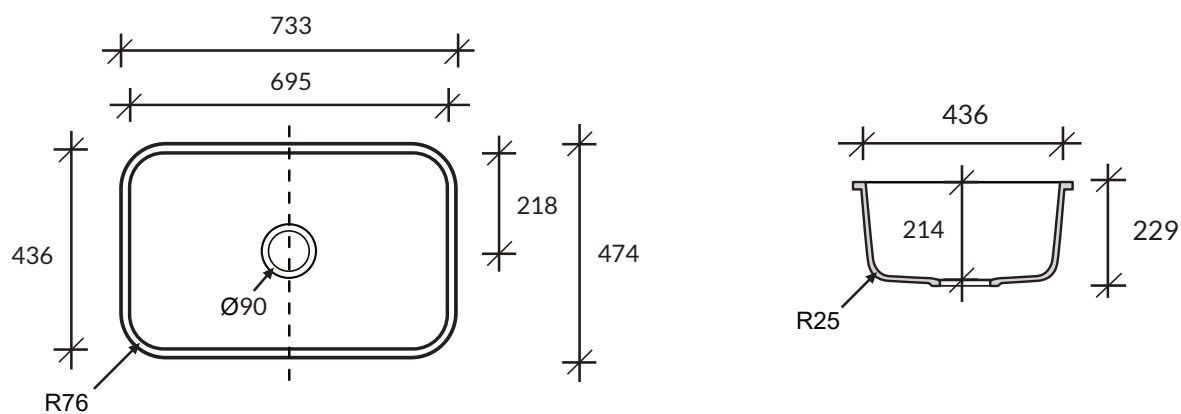

Zlewozmywak SWEET 881

kolor podstawowy Glacier White – cena 2050,-

Uwaga: Podane ceny są cenami brutto i nie stanowią oferty handlowej w rozumieniu ART. 66 §1 KC; Cortal zastrzega sobie możliwość zmiany cen w związku ze znacznymi wahaniami kursów walut.