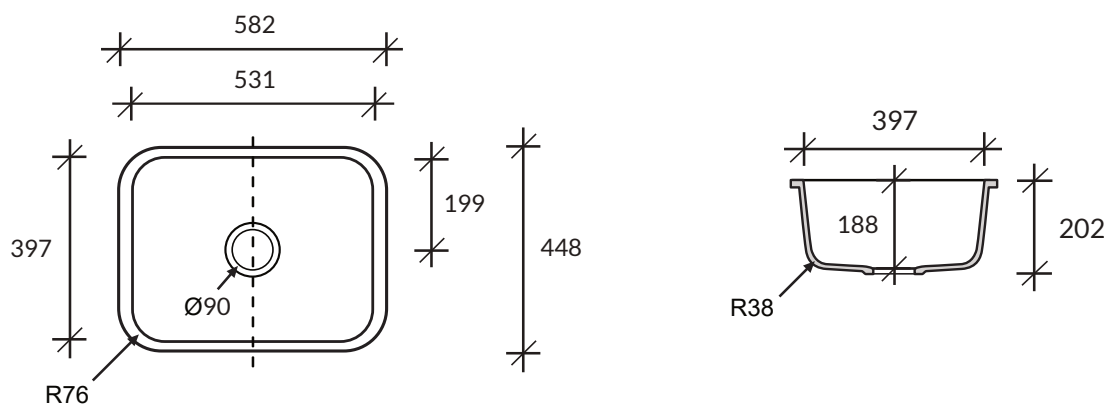

Zlewozmywak SWEET 871

kolor podstawowy Glacier White – cena 1800,-

DuPont™
CORIAN®

*Uwaga: Podane ceny są cenami brutto i nie stanowią oferty handlowej w rozumieniu ART. 66 §1 KC;
Cortal zastrzega sobie możliwość zmiany cen w związku ze znacznymi wahaniami kursów walut.*