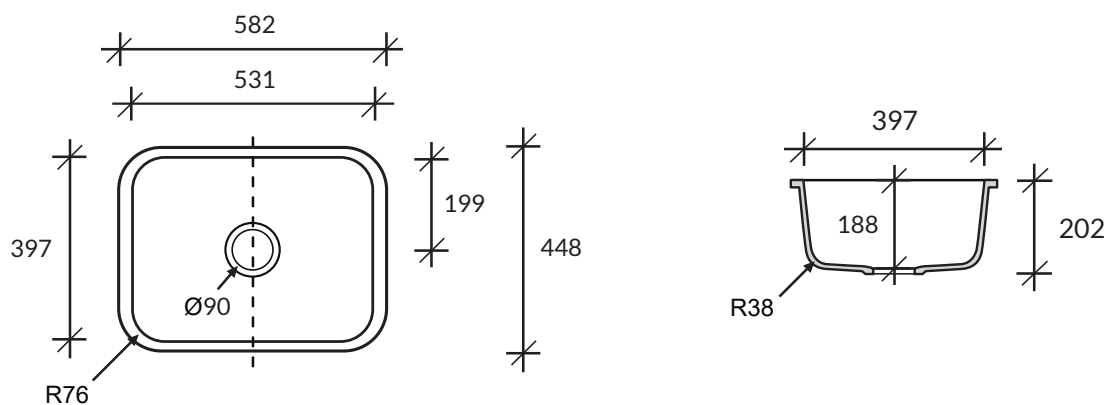

## Zlewozmywak SWEET 871

kolor podstawowy Glacier White – cena 1800,-

DuPont™  
**CORIAN®**

*Uwaga: niniejsze ceny nie stanowią oferty handlowej w rozumieniu ART. 66 §1 KC; Cortal zastrzega sobie możliwość zmiany cen w związku ze znacznymi wahaniami kursów walut.*