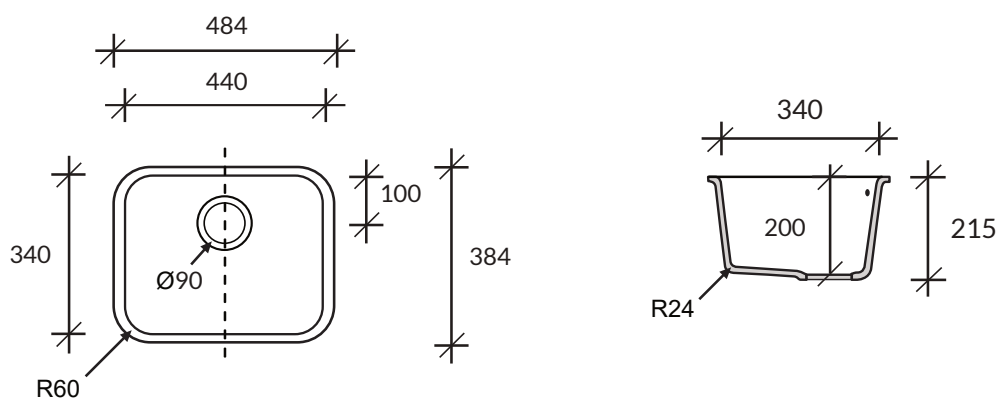

Zlewozmywak SWEET 859

kolor podstawowy Glacier White – cena 1050,-

Uwaga: Podane ceny są cenami brutto i nie stanowią oferty handlowej w rozumieniu ART. 66 §1 KC; Cortal zastrzega sobie możliwość zmiany cen w związku ze znacznymi wahaniami kursów walut.