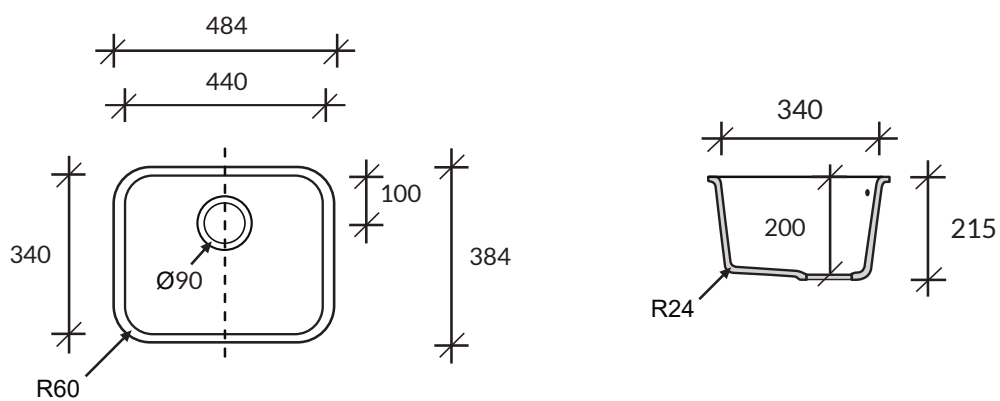

Zlewozmywak SWEET 859

kolor podstawowy Glacier White – cena 1050,-

Uwaga: niniejsze ceny nie stanowią oferty handlowej w rozumieniu ART. 66 §1 KC; Cortal zastrzega sobie możliwość zmiany cen w związku ze znacznymi wahaniami kursów walut.