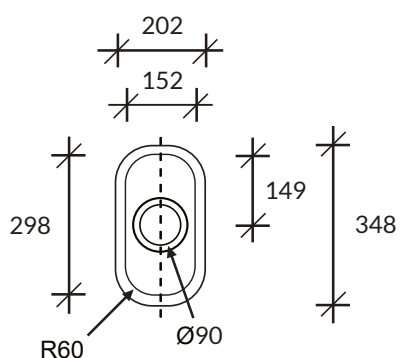

Zlewozmywak SWEET 857

kolor podstawowy Glacier White – cena 690,-

*Uwaga: Podane ceny są cenami brutto i nie stanowią oferty handlowej w rozumieniu ART. 66 §1 KC;
Cortal zastrzega sobie możliwość zmiany cen w związku ze znacznymi wahaniami kursów walut.*