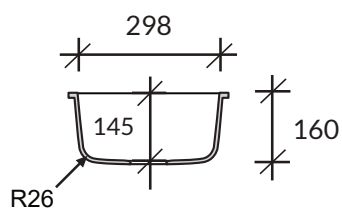

Zlewozmywak SWEET 857

kolor podstawowy Glacier White – cena 690,-

*Uwaga: Podane ceny są cenami brutto i nie stanowią oferty handlowej w rozumieniu ART. 66 §1 KC;
Cortal zastrzega sobie możliwość zmiany cen w związku ze znacznymi wahaniami kursów walut.*