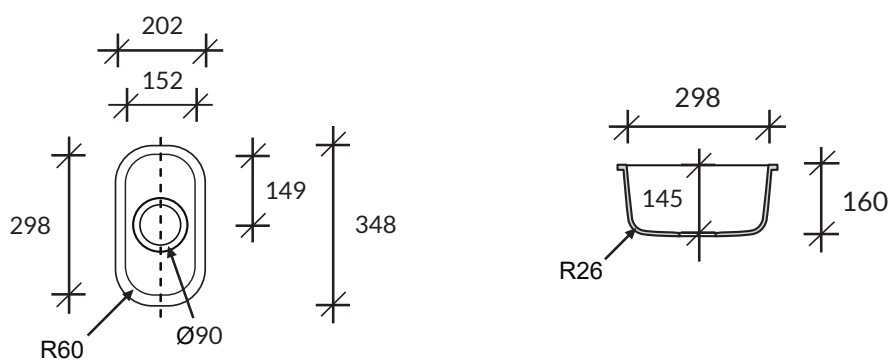

Zlewozmywak SWEET 857

kolor podstawowy Glacier White – cena 690,-

Uwaga: niniejsze ceny nie stanowią oferty handlowej w rozumieniu ART. 66 §1 KC; Cortal zastrzega sobie możliwość zmiany cen w związku ze znacznymi wahaniami kursów walut.