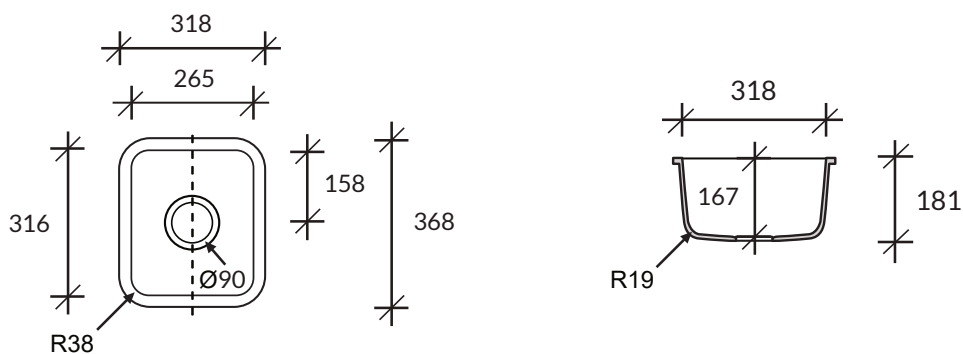

## Zlewozmywak SWEET 809

kolor podstawowy Glacier White – cena 850,-

DuPont™  
**CORIAN®**

*Uwaga: Podane ceny są cenami brutto i nie stanowią oferty handlowej w rozumieniu ART. 66 §1 KC;  
Cortal zastrzega sobie możliwość zmiany cen w związku ze znacznymi wahaniami kursów walut.*