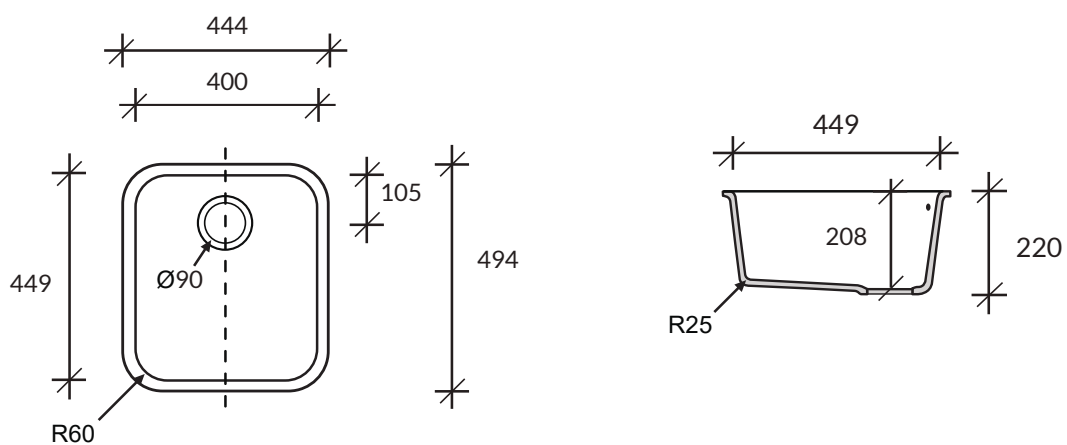

## Zlewozmywak SWEET 805

kolor podstawowy Glacier White – cena 1200,-

*Uwaga: niniejsze ceny nie stanowią oferty handlowej w rozumieniu ART. 66 §1 KC; Cortal zastrzega sobie możliwość zmiany cen w związku ze znacznymi wahaniami kursów walut.*