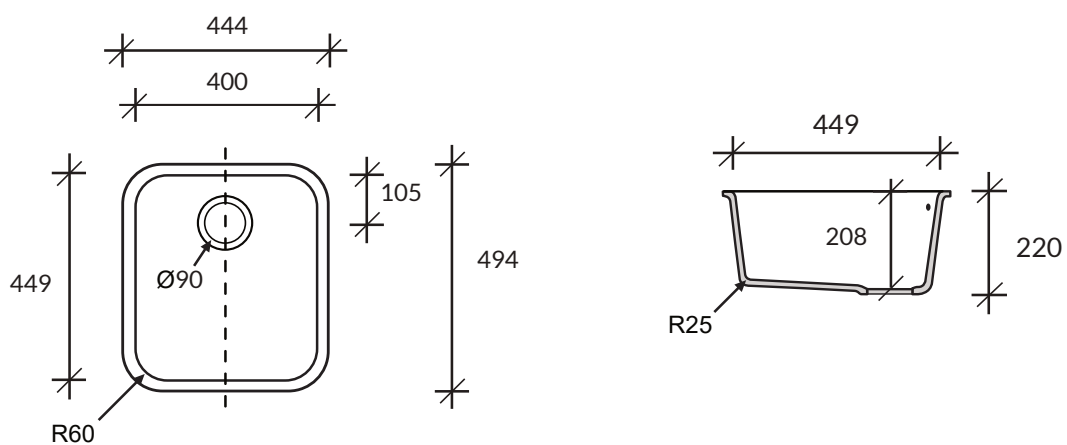

Zlewozmywak SWEET 805

kolor podstawowy Glacier White – cena 1200,-

Uwaga: Podane ceny są cenami brutto i nie stanowią oferty handlowej w rozumieniu ART. 66 §1 KC; Cortal zastrzega sobie możliwość zmiany cen w związku ze znacznymi wahaniami kursów walut.