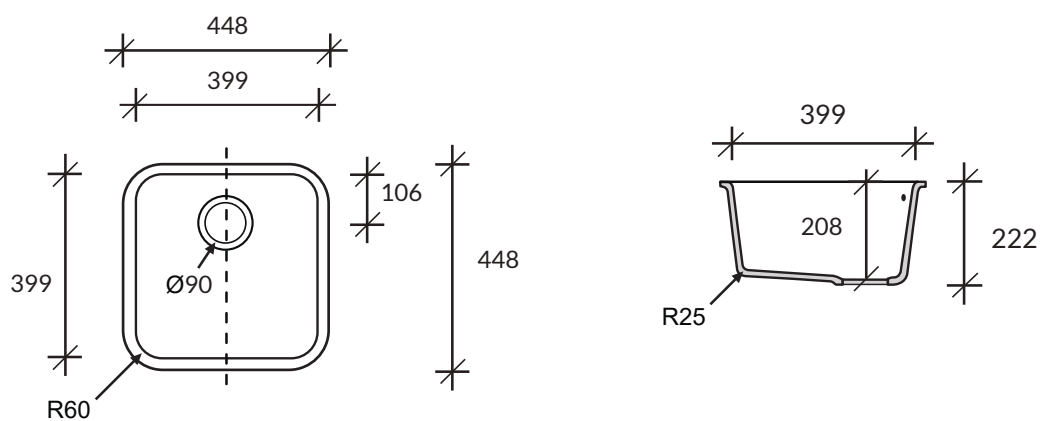

## Zlewozmywak SWEET 804

kolor podstawowy Glacier White – cena 1090,-

DuPont™  
**CORIAN®**

*Uwaga: niniejsze ceny nie stanowią oferty handlowej w rozumieniu ART. 66 §1 KC; Cortal zastrzega sobie możliwość zmiany cen w związku ze znacznymi wahaniami kursów walut.*