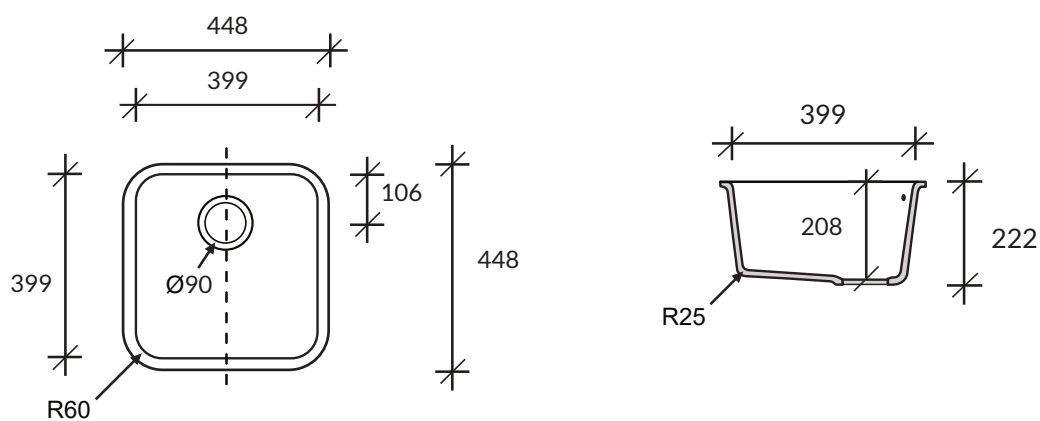

Zlewozmywak SWEET 804

kolor podstawowy Glacier White – cena 1090,-

DuPont™
CORIAN®

*Uwaga: Podane ceny są cenami brutto i nie stanowią oferty handlowej w rozumieniu ART. 66 §1 KC;
Cortal zastrzega sobie możliwość zmiany cen w związku ze znacznymi wahaniami kursów walut.*