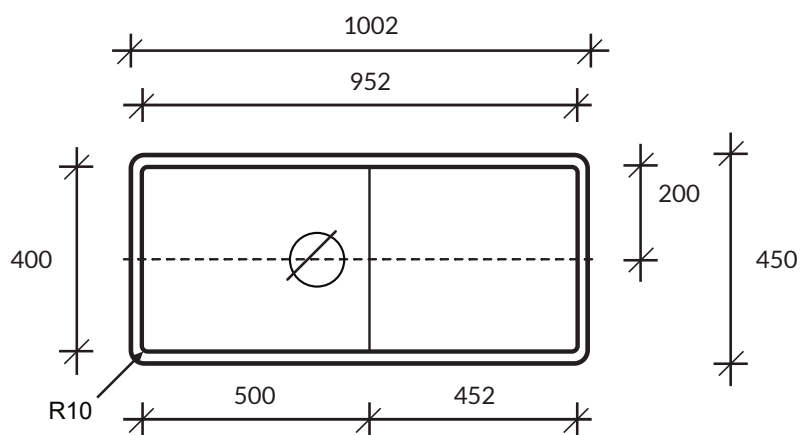

Zlewozmywak SPICY 9920

kolor podstawowy Glacier White – cena 1790,-

DuPont™
CORIAN®

*Uwaga: Podane ceny są cenami brutto i nie stanowią oferty handlowej w rozumieniu ART. 66 §1 KC;
Cortal zastrzega sobie możliwość zmiany cen w związku ze znacznymi wahaniami kursów walut.*