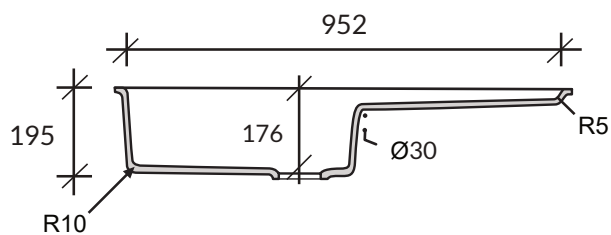

Zlewozmywak SPICY 9920

kolor podstawowy Glacier White – cena 1790,-

DuPont™
CORIAN®

*Uwaga: Podane ceny są cenami brutto i nie stanowią oferty handlowej w rozumieniu ART. 66 §1 KC;
Cortal zastrzega sobie możliwość zmiany cen w związku ze znacznymi wahaniami kursów walut.*