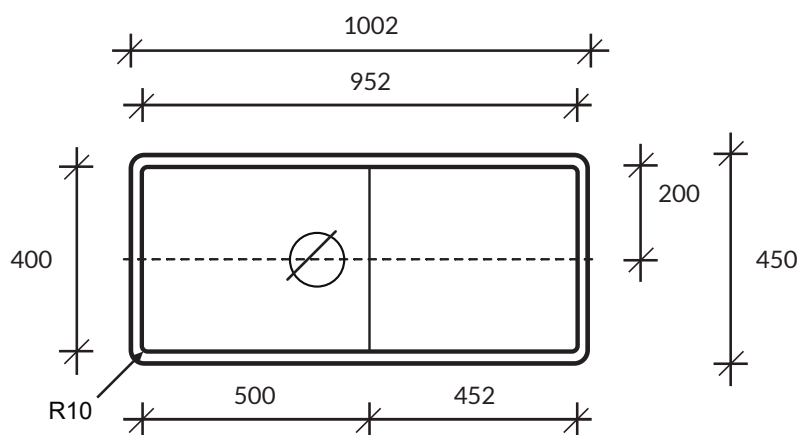

Zlewozmywak SPICY 9920

kolor podstawowy Glacier White – cena 1790,-

DuPont™
CORIAN®

Uwaga: niniejsze ceny nie stanowią oferty handlowej w rozumieniu ART. 66 §1 KC; Cortal zastrzega sobie możliwość zmiany cen w związku ze znacznymi wahaniami kursów walut.