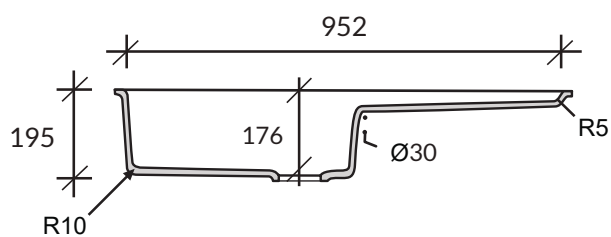

Zlewozmywak SPICY 9920

kolor podstawowy Glacier White – cena 1790,-

DuPont™
CORIAN®

Uwaga: niniejsze ceny nie stanowią oferty handlowej w rozumieniu ART. 66 §1 KC; Cortal zastrzega sobie możliwość zmiany cen w związku ze znacznymi wahaniami kursów walut.