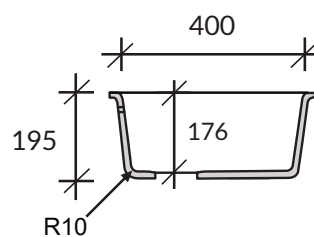

Zlewozmywak SPICY 9910

kolor podstawowy Glacier White – cena 950,-

DuPont™
CORIAN®

*Uwaga: Podane ceny są cenami brutto i nie stanowią oferty handlowej w rozumieniu ART. 66 §1 KC;
Cortal zastrzega sobie możliwość zmiany cen w związku ze znacznymi wahaniami kursów walut.*