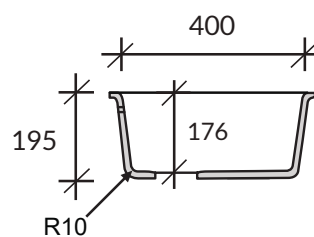

Zlewozmywak SPICY 9910

kolor podstawowy Glacier White – cena 950,-

DuPont™
CORIAN®

Uwaga: niniejsze ceny nie stanowią oferty handlowej w rozumieniu ART. 66 §1 KC; Cortal zastrzega sobie możliwość zmiany cen w związku ze znacznymi wahaniami kursów walut.