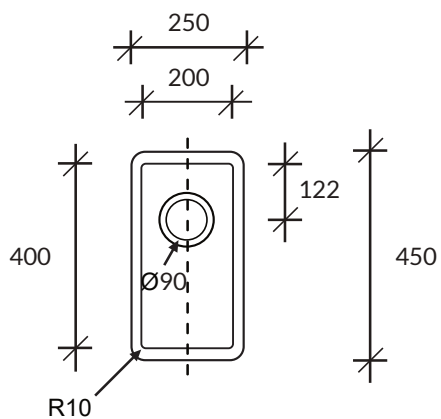

Zlewozmywak SPICY 9910

kolor podstawowy Glacier White – cena 950,-

DuPont™
CORIAN®

*Uwaga: Podane ceny są cenami brutto i nie stanowią oferty handlowej w rozumieniu ART. 66 §1 KC;
Cortal zastrzega sobie możliwość zmiany cen w związku ze znacznymi wahaniami kursów walut.*