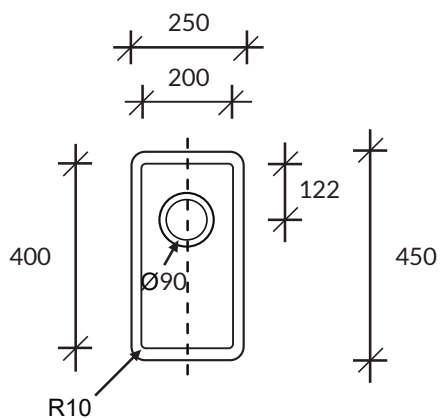

Zlewozmywak SPICY 9910

kolor podstawowy Glacier White – cena 950,-

DuPont™
CORIAN®

Uwaga: niniejsze ceny nie stanowią oferty handlowej w rozumieniu ART. 66 §1 KC; Cortal zastrzega sobie możliwość zmiany cen w związku ze znacznymi wahaniami kursów walut.