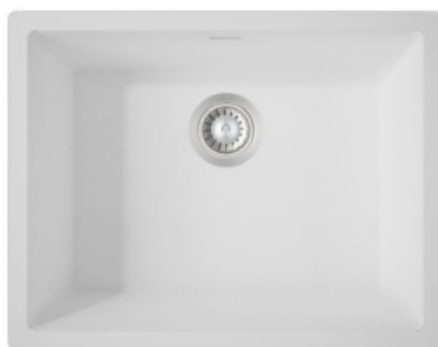

Zlewozmywak SPICY 970

kolor podstawowy Glacier White – cena 1300,-

DuPont™
CORIAN®

*Uwaga: Podane ceny są cenami brutto i nie stanowią oferty handlowej w rozumieniu ART. 66 §1 KC;
Cortal zastrzega sobie możliwość zmiany cen w związku ze znacznymi wahaniami kursów walut.*