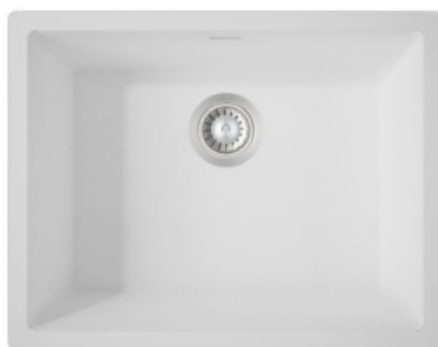

## Zlewozmywak SPICY 970

kolor podstawowy Glacier White – cena 1300,-

DuPont™  
**CORIAN®**

*Uwaga: niniejsze ceny nie stanowią oferty handlowej w rozumieniu ART. 66 §1 KC; Cortal zastrzega sobie możliwość zmiany cen w związku ze znacznymi wahaniami kursów walut.*