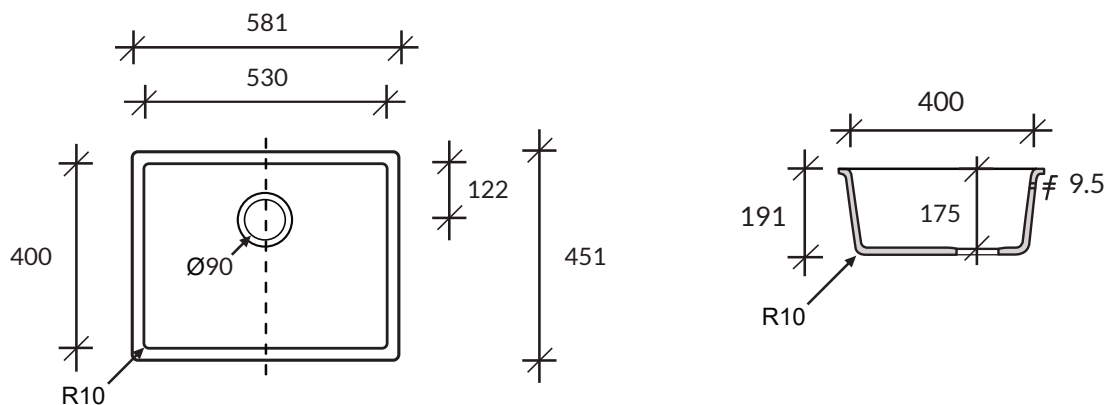

Zlewozmywak SPICY 970

kolor podstawowy Glacier White – cena 1300,-

DuPont™
CORIAN®

*Uwaga: Podane ceny są cenami brutto i nie stanowią oferty handlowej w rozumieniu ART. 66 §1 KC;
Cortal zastrzega sobie możliwość zmiany cen w związku ze znacznymi wahaniami kursów walut.*