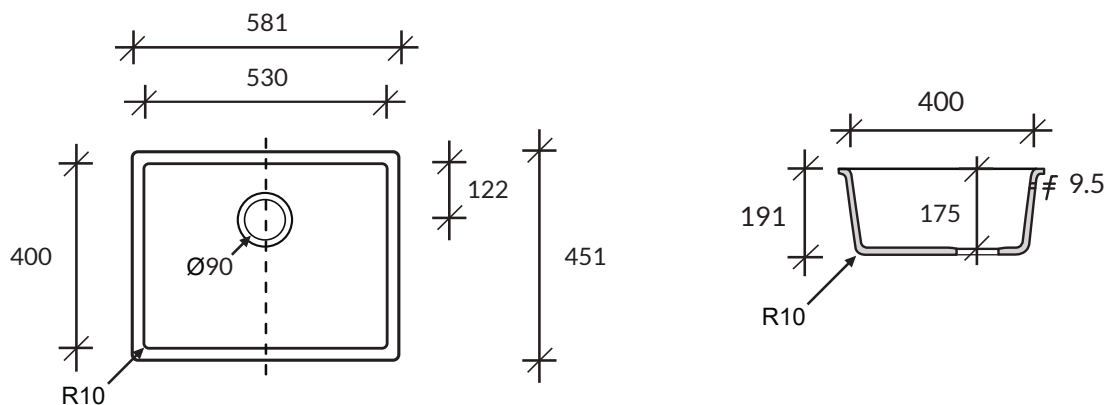

## Zlewozmywak SPICY 970

kolor podstawowy Glacier White – cena 1300,-

DuPont™  
**CORIAN®**

*Uwaga: niniejsze ceny nie stanowią oferty handlowej w rozumieniu ART. 66 §1 KC; Cortal zastrzega sobie możliwość zmiany cen w związku ze znacznymi wahaniami kursów walut.*