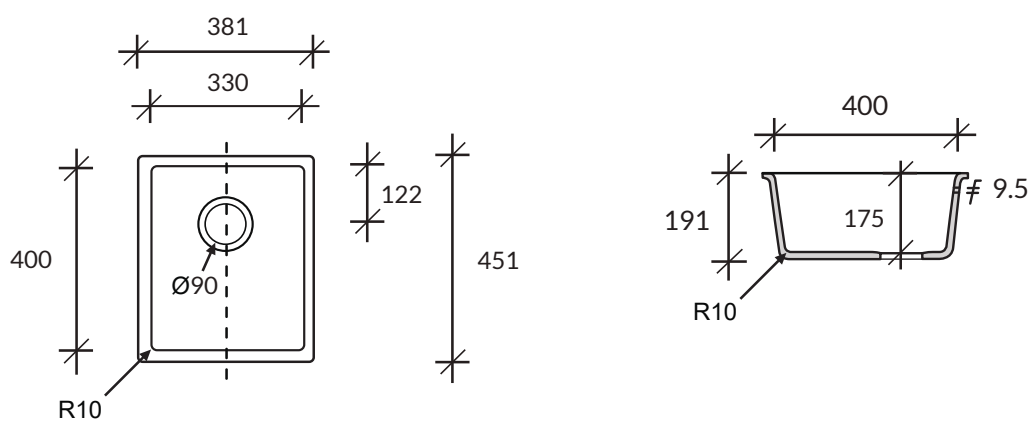

Zlewozmywak SPICY 969

kolor podstawowy Glacier White – cena 1050,-

DuPont™
CORIAN®

Uwaga: niniejsze ceny nie stanowią oferty handlowej w rozumieniu ART. 66 §1 KC; Cortal zastrzega sobie możliwość zmiany cen w związku ze znacznymi wahaniami kursów walut.