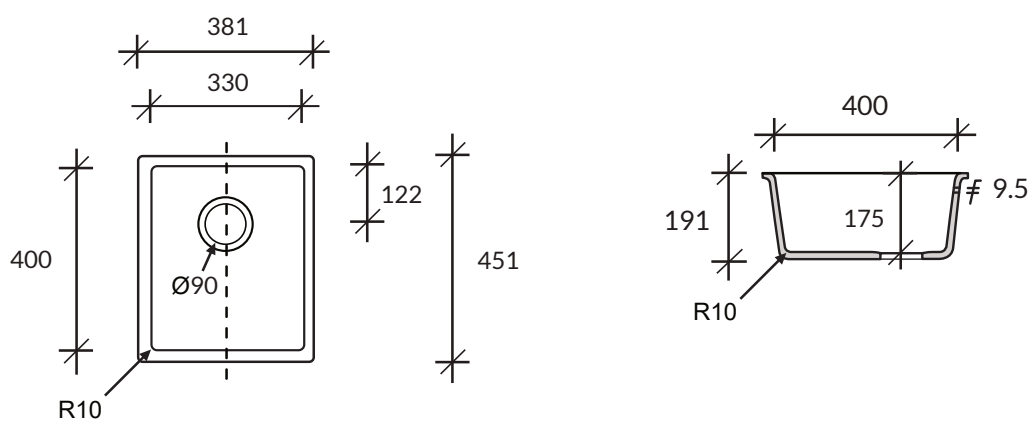

## Zlewozmywak SPICY 969

kolor podstawowy Glacier White – cena 1050,-

DuPont™  
**CORIAN®**

*Uwaga: Podane ceny są cenami brutto i nie stanowią oferty handlowej w rozumieniu ART. 66 §1 KC;  
Cortal zastrzega sobie możliwość zmiany cen w związku ze znacznymi wahaniami kursów walut.*