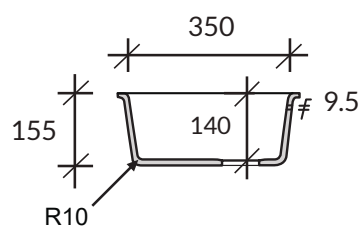

Zlewozmywak SPICY 967

kolor podstawowy Glacier White – cena 790,-

DuPont™
CORIAN®

Uwaga: niniejsze ceny nie stanowią oferty handlowej w rozumieniu ART. 66 §1 KC; Cortal zastrzega sobie możliwość zmiany cen w związku ze znacznymi wahaniami kursów walut.