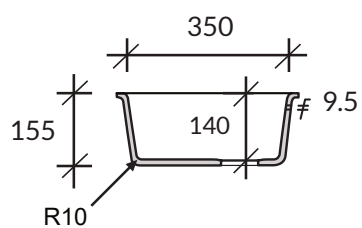

Zlewozmywak SPICY 967

kolor podstawowy Glacier White – cena 790,-

DuPont™
CORIAN®

*Uwaga: Podane ceny są cenami brutto i nie stanowią oferty handlowej w rozumieniu ART. 66 §1 KC;
Cortal zastrzega sobie możliwość zmiany cen w związku ze znacznymi wahaniami kursów walut.*