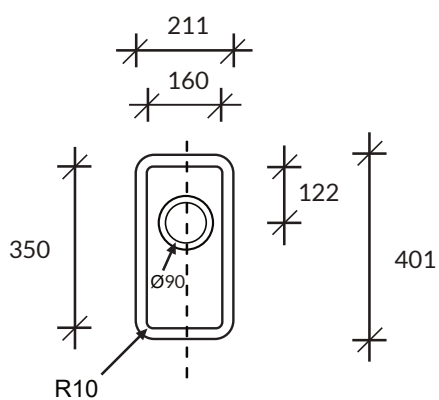

Zlewozmywak SPICY 967

kolor podstawowy Glacier White – cena 790,-

DuPont™
CORIAN®

*Uwaga: Podane ceny są cenami brutto i nie stanowią oferty handlowej w rozumieniu ART. 66 §1 KC;
Cortal zastrzega sobie możliwość zmiany cen w związku ze znacznymi wahaniami kursów walut.*