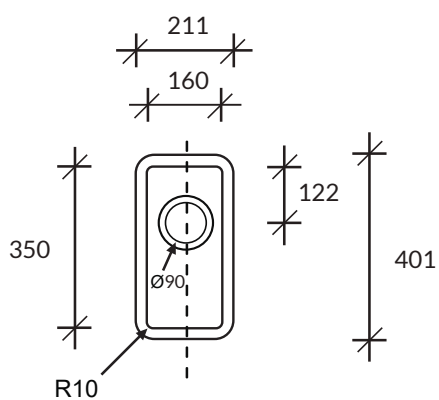

Zlewozmywak SPICY 967

kolor podstawowy Glacier White – cena 790,-

DuPont™
CORIAN®

Uwaga: niniejsze ceny nie stanowią oferty handlowej w rozumieniu ART. 66 §1 KC; Cortal zastrzega sobie możliwość zmiany cen w związku ze znacznymi wahaniami kursów walut.