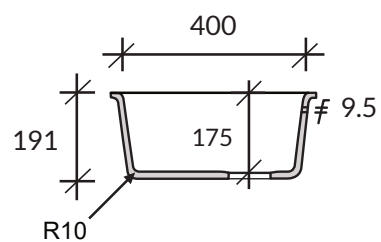

## Zlewozmywak SPICY 966

kolor podstawowy Glacier White – cena 1310,-

DuPont™  
**CORIAN®**

*Uwaga: Podane ceny są cenami brutto i nie stanowią oferty handlowej w rozumieniu ART. 66 §1 KC;  
Cortal zastrzega sobie możliwość zmiany cen w związku ze znacznymi wahaniami kursów walut.*