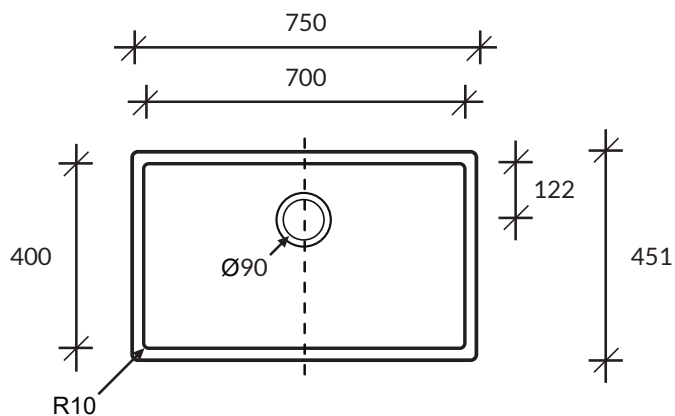

Zlewozmywak SPICY 966

kolor podstawowy Glacier White – cena 1310,-

DuPont™
CORIAN®

Uwaga: niniejsze ceny nie stanowią oferty handlowej w rozumieniu ART. 66 §1 KC; Cortal zastrzega sobie możliwość zmiany cen w związku ze znacznymi wahaniami kursów walut.