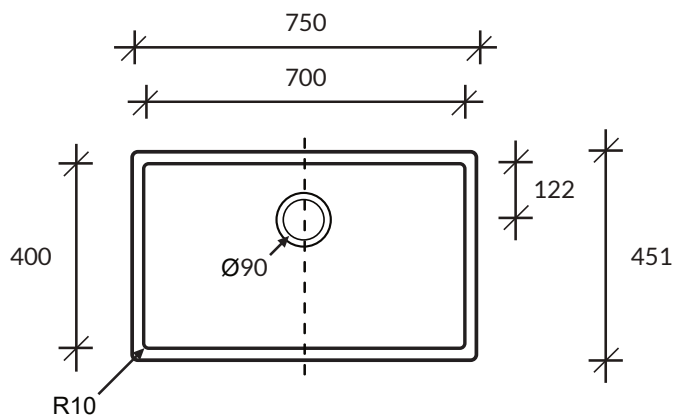

## Zlewozmywak SPICY 966

kolor podstawowy Glacier White – cena 1310,-

DuPont™  
**CORIAN®**

*Uwaga: Podane ceny są cenami brutto i nie stanowią oferty handlowej w rozumieniu ART. 66 §1 KC;  
Cortal zastrzega sobie możliwość zmiany cen w związku ze znacznymi wahaniami kursów walut.*