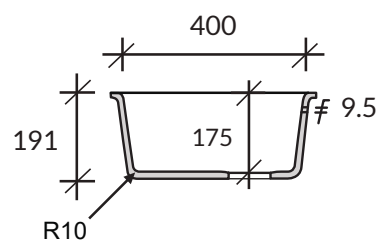

Zlewozmywak SPICY 966

kolor podstawowy Glacier White – cena 1310,-

DuPont™
CORIAN®

Uwaga: niniejsze ceny nie stanowią oferty handlowej w rozumieniu ART. 66 §1 KC; Cortal zastrzega sobie możliwość zmiany cen w związku ze znacznymi wahaniami kursów walut.