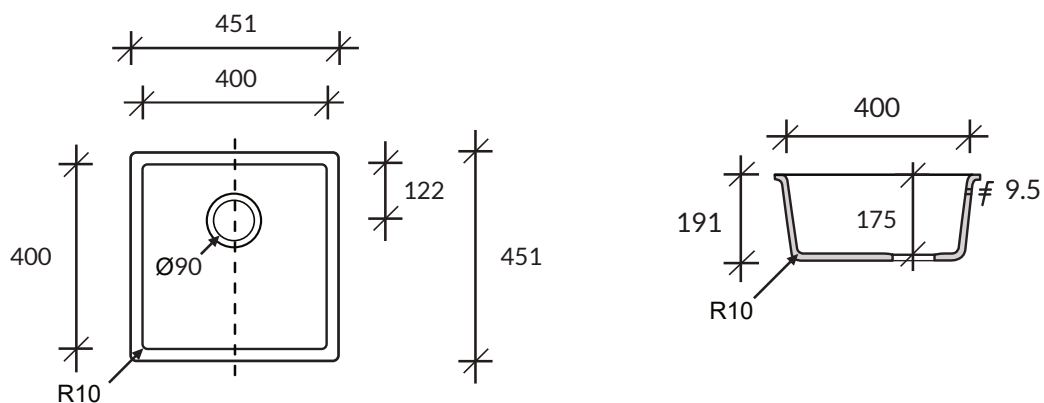

Zlewozmywak SPICY 965

kolor podstawowy Glacier White – cena 1250,-

*Uwaga: Podane ceny są cenami brutto i nie stanowią oferty handlowej w rozumieniu ART. 66 §1 KC;
Cortal zastrzega sobie możliwość zmiany cen w związku ze znacznymi wahaniami kursów walut.*