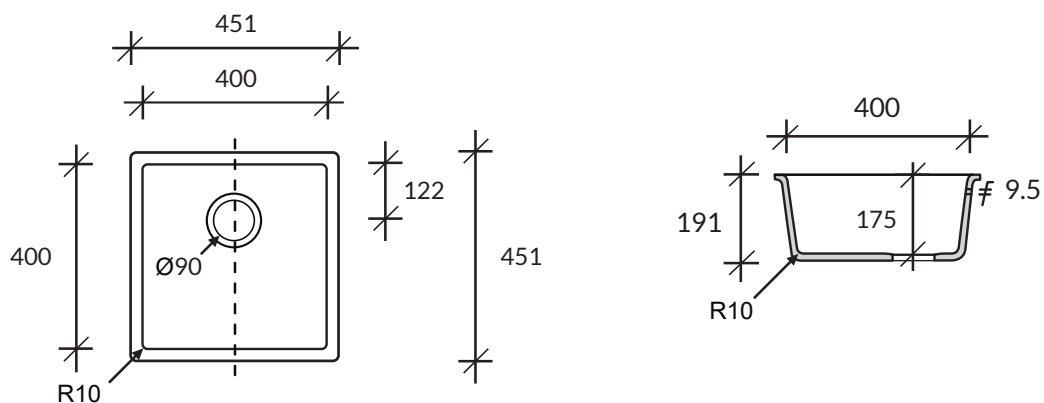

Zlewozmywak SPICY 965

kolor podstawowy Glacier White – cena 1250,-

Uwaga: niniejsze ceny nie stanowią oferty handlowej w rozumieniu ART. 66 §1 KC; Cortal zastrzega sobie możliwość zmiany cen w związku ze znacznymi wahaniami kursów walut.