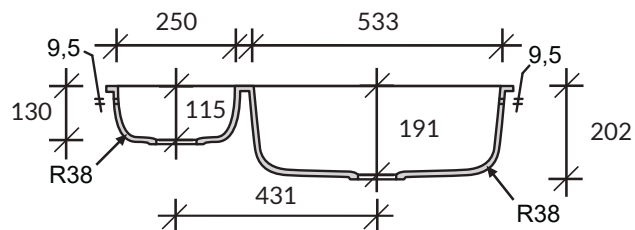

Zlewozmywak SMOOTH 873

kolor podstawowy Glacier White – cena 2090,-

Uwaga: niniejsze ceny nie stanowią oferty handlowej w rozumieniu ART. 66 §1 KC; Cortal zastrzega sobie możliwość zmiany cen w związku ze znacznymi wahaniami kursów walut.