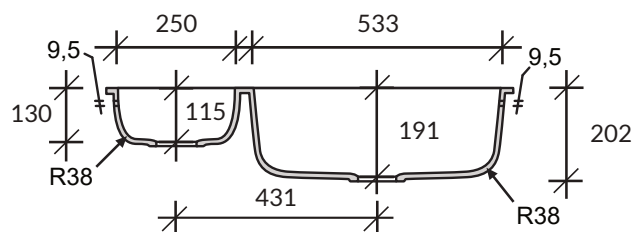

Zlewozmywak SMOOTH 873

kolor podstawowy Glacier White – cena 2090,-

*Uwaga: Podane ceny są cenami brutto i nie stanowią oferty handlowej w rozumieniu ART. 66 §1 KC;
Cortal zastrzega sobie możliwość zmiany cen w związku ze znacznymi wahaniami kursów walut.*