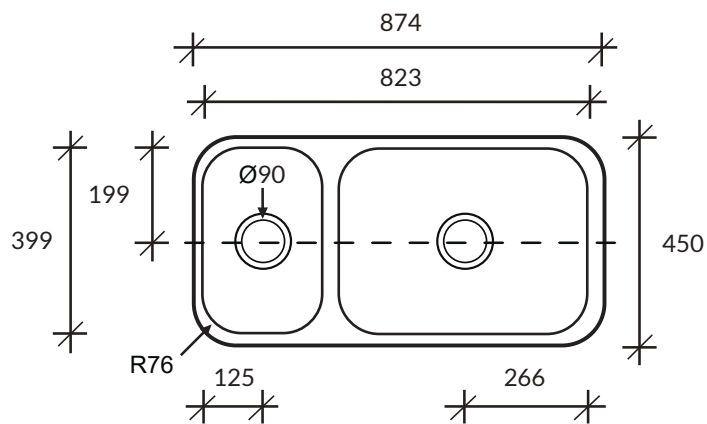

Zlewozmywak SMOOTH 873

kolor podstawowy Glacier White – cena 2090,-

Uwaga: niniejsze ceny nie stanowią oferty handlowej w rozumieniu ART. 66 §1 KC; Cortal zastrzega sobie możliwość zmiany cen w związku ze znacznymi wahaniami kursów walut.