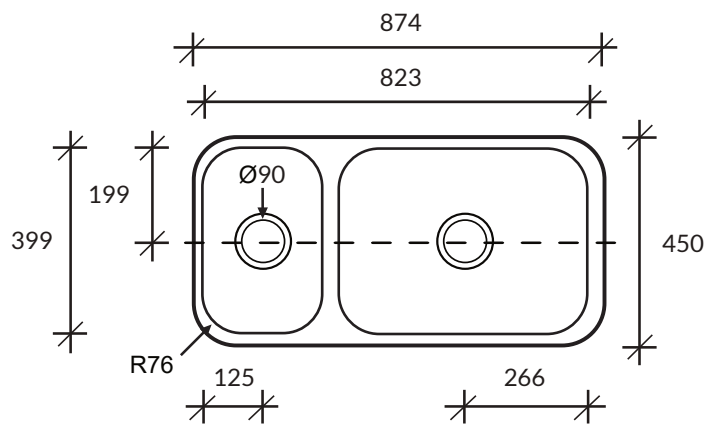

Zlewozmywak SMOOTH 873

kolor podstawowy Glacier White – cena 2090,-

*Uwaga: Podane ceny są cenami brutto i nie stanowią oferty handlowej w rozumieniu ART. 66 §1 KC;
Cortal zastrzega sobie możliwość zmiany cen w związku ze znacznymi wahaniami kursów walut.*