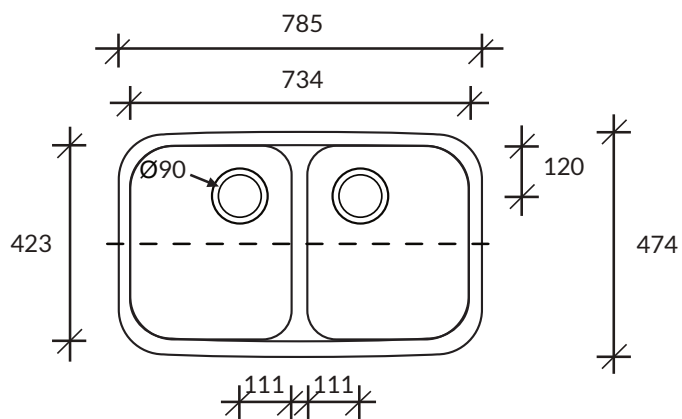

Zlewozmywak SMOOTH 850

kolor podstawowy Glacier White – cena 1790,-

DuPont™
CORIAN®

*Uwaga: Podane ceny są cenami brutto i nie stanowią oferty handlowej w rozumieniu ART. 66 §1 KC;
Cortal zastrzega sobie możliwość zmiany cen w związku ze znacznymi wahaniami kursów walut.*