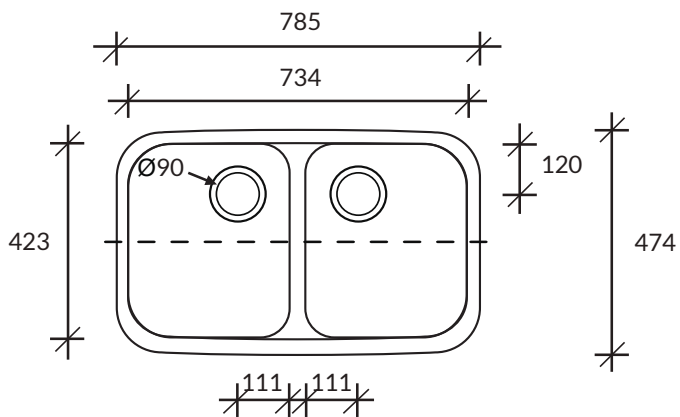

Zlewozmywak SMOOTH 850

kolor podstawowy Glacier White – cena 1790,-

DuPont™
CORIAN®

Uwaga: niniejsze ceny nie stanowią oferty handlowej w rozumieniu ART. 66 §1 KC; Cortal zastrzega sobie możliwość zmiany cen w związku ze znacznymi wahaniami kursów walut.