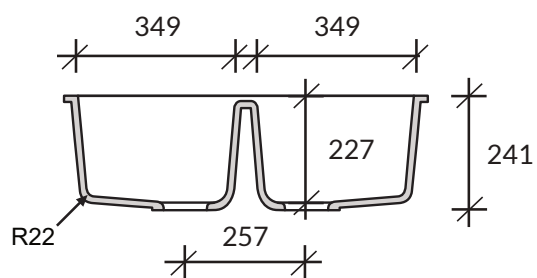

Zlewozmywak SMOOTH 850

kolor podstawowy Glacier White – cena 1790,-

DuPont™
CORIAN®

*Uwaga: Podane ceny są cenami brutto i nie stanowią oferty handlowej w rozumieniu ART. 66 §1 KC;
Cortal zastrzega sobie możliwość zmiany cen w związku ze znacznymi wahaniami kursów walut.*