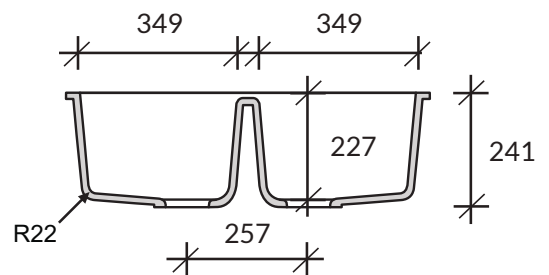

Zlewozmywak SMOOTH 850

kolor podstawowy Glacier White – cena 1790,-

DuPont™
CORIAN®

Uwaga: niniejsze ceny nie stanowią oferty handlowej w rozumieniu ART. 66 §1 KC; Cortal zastrzega sobie możliwość zmiany cen w związku ze znacznymi wahaniami kursów walut.