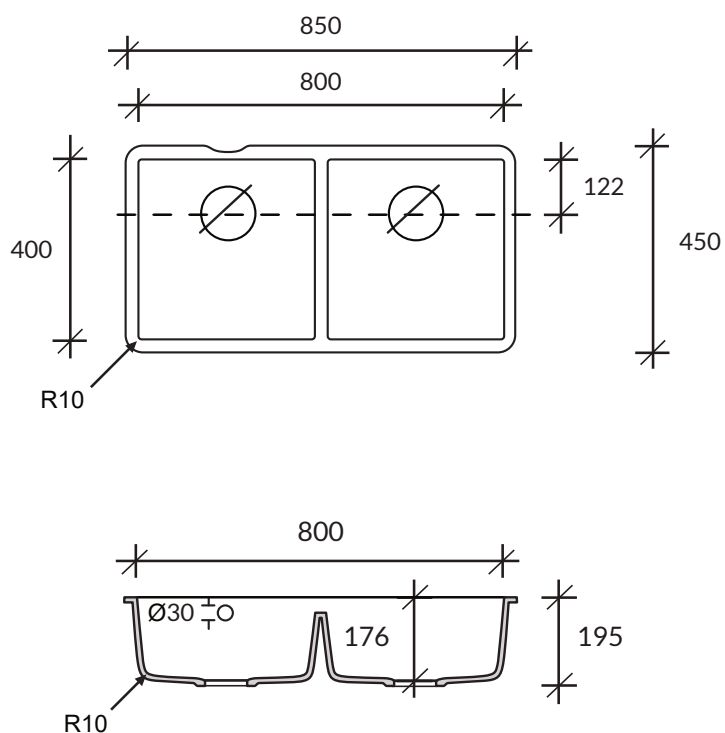

## Zlewozmywak SALTY 9410

kolor podstawowy Glacier White – cena 2150,-

*Uwaga: Podane ceny są cenami brutto i nie stanowią oferty handlowej w rozumieniu ART. 66 §1 KC; Cortal zastrzega sobie możliwość zmiany cen w związku ze znacznymi wahaniami kursów walut.*