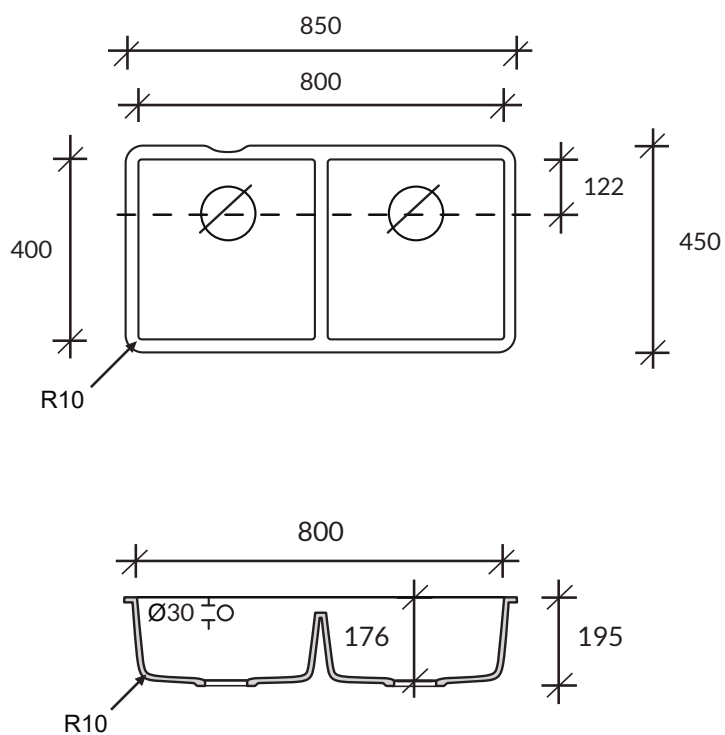

Zlewozmywak SALTY 9410

kolor podstawowy Glacier White – cena 2150,-

Uwaga: niniejsze ceny nie stanowią oferty handlowej w rozumieniu ART. 66 §1 KC; Cortal zastrzega sobie możliwość zmiany cen w związku ze znacznymi wahaniami kursów walut.