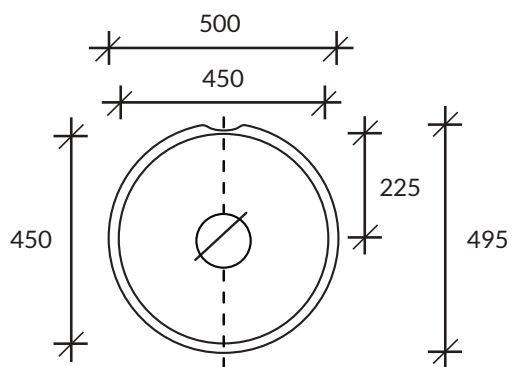

## Zlewozmywak **ROUNDED 9310**

kolor podstawowy Glacier White – cena 1350,-

DuPont™  
**CORIAN®**

*Uwaga: Podane ceny są cenami brutto i nie stanowią oferty handlowej w rozumieniu ART. 66 §1 KC;  
Cortal zastrzega sobie możliwość zmiany cen w związku ze znacznymi wahaniami kursów walut.*