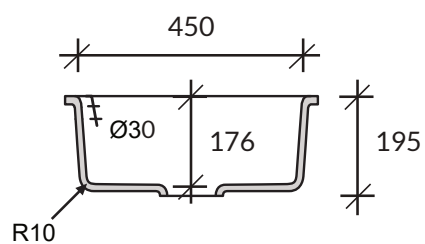

## Zlewozmywak **ROUNDED 9310**

kolor podstawowy Glacier White – cena 1350,-

DuPont™  
**CORIAN®**

*Uwaga: Podane ceny są cenami brutto i nie stanowią oferty handlowej w rozumieniu ART. 66 §1 KC;  
Cortal zastrzega sobie możliwość zmiany cen w związku ze znacznymi wahaniami kursów walut.*