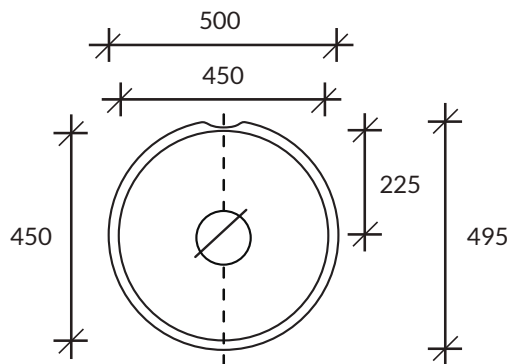

## Zlewozmywak **ROUNDED 9310**

kolor podstawowy Glacier White – cena 1350,-

DuPont™  
**CORIAN®**

*Uwaga: niniejsze ceny nie stanowią oferty handlowej w rozumieniu ART. 66 §1 KC; Cortal zastrzega sobie możliwość zmiany cen w związku ze znacznymi wahaniami kursów walut.*