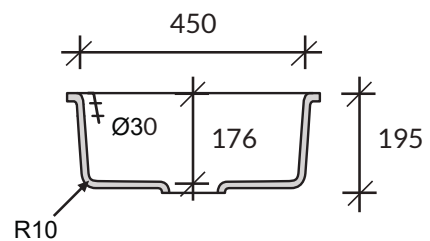

## Zlewozmywak **ROUNDED 9310**

kolor podstawowy Glacier White – cena 1350,-

DuPont™  
**CORIAN®**

*Uwaga: niniejsze ceny nie stanowią oferty handlowej w rozumieniu ART. 66 §1 KC; Cortal zastrzega sobie możliwość zmiany cen w związku ze znacznymi wahaniami kursów walut.*