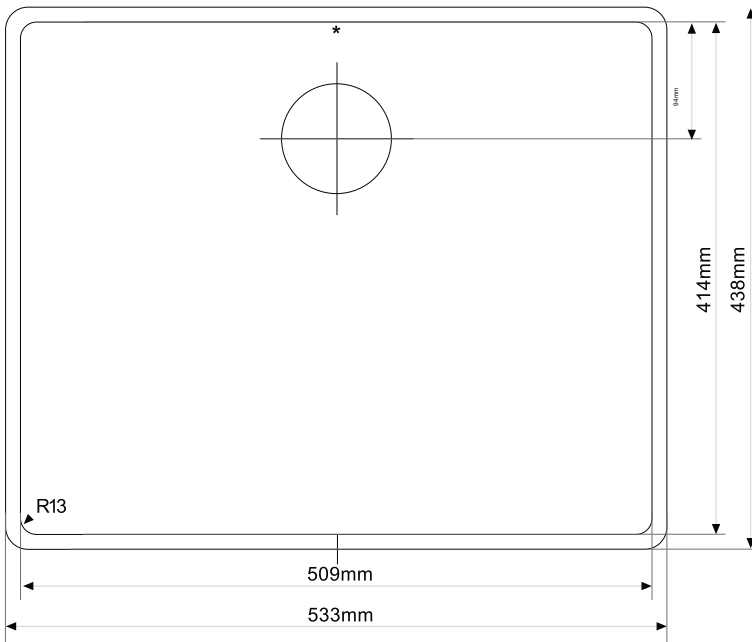

Zlew Corian

z dnem ze stali nierdzewnej model 9505

Zlew Corian - model	Wymiary zewnętrzne [mm]	Grupa A&B – Cena [PLN/szt.]	Grupa C – Cena [PLN/szt.]	Grupa D – Cena [PLN/szt.]	Grupa E – Cena [PLN/szt.]	Grupa F – Cena [PLN/szt.]	Grupa G – Cena [PLN/szt.]
9505	533 x 438 x 200	2300,00	2700,00	2820,00	2850,00	2900,00	2980,00