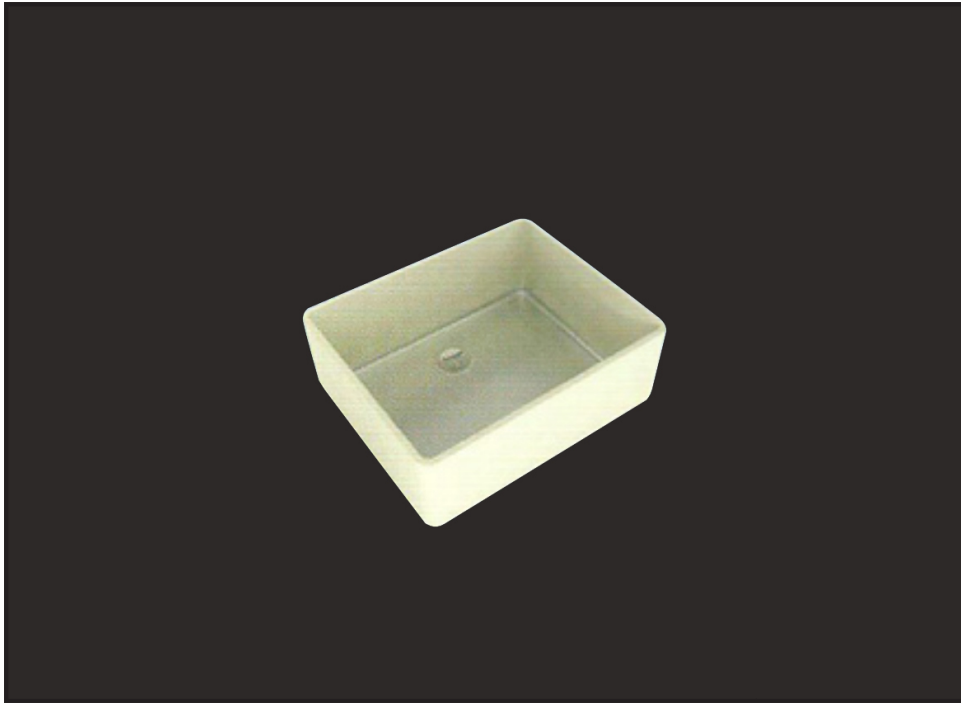

Zlew Corian

z dnem ze stali nierdzewnej model 9505

Zlew Corian - model	Wymiary zewnętrzne [mm]	Grupa A&B – Cena [PLN/szt.]	Grupa C – Cena [PLN/szt.]	Grupa D – Cena [PLN/szt.]	Grupa E – Cena [PLN/szt.]	Grupa F – Cena [PLN/szt.]	Grupa G – Cena [PLN/szt.]
9505	533 x 438 x 200	2300,00	2700,00	2820,00	2850,00	2900,00	2980,00