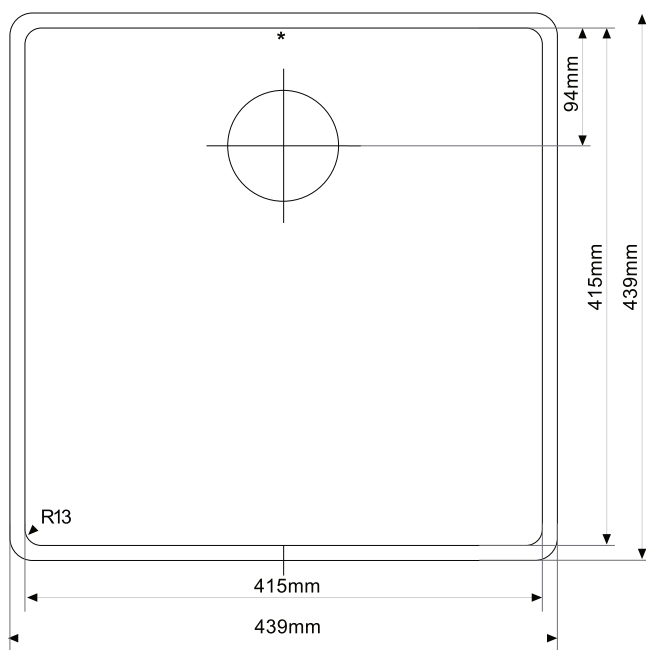

# Zlew Corian

z dnem ze stali nierdzewnej model 9504

Zlew Corian - model	Wymiary zewnętrzne [mm]	Grupa A&B – Cena [PLN/szt.]	Grupa C – Cena [PLN/szt.]	Grupa D- Cena [PLN/szt.]	Grupa E- Cena [PLN/szt.]	Grupa F – Cena [PLN/szt.]	Grupa G- Cena [PLN/szt.]
9504	439 x 439 x 200	2300,00	2600,00	2730,00	2750,00	2770,00	2890,00