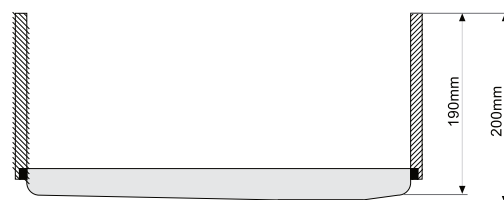

# Zlew Corian

z dnem ze stali nierdzewnej model 9504

Zlew Corian - model	Wymiary zewnętrzne [mm]	Grupa A&B – Cena [PLN/szt.]	Grupa C – Cena [PLN/szt.]	Grupa D- Cena [PLN/szt.]	Grupa E- Cena [PLN/szt.]	Grupa F – Cena [PLN/szt.]	Grupa G- Cena [PLN/szt.]
9504	439 x 439 x 200	2300,00	2600,00	2730,00	2750,00	2770,00	2890,00