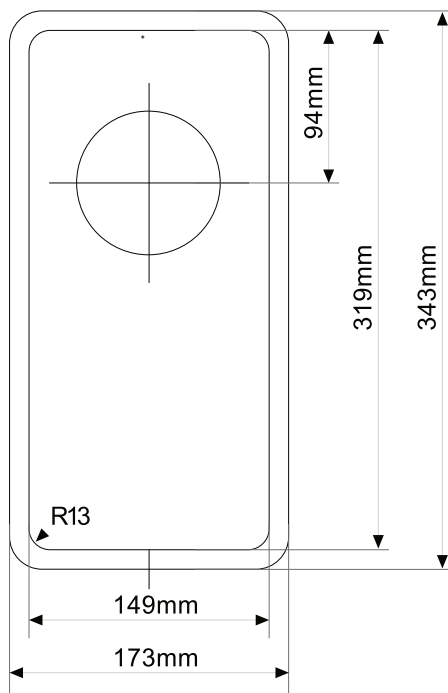

Zlew Corian

z dnem ze stali nierdzewnej model 9501

Zlew Corian - model	Wymiary zewnętrzne [mm]	Grupa A&B - Cena [PLN/szt.]	Grupa C - Cena [PLN/szt.]	Grupa D - Cena [PLN/szt.]	Grupa E - Cena [PLN/szt.]	Grupa F - Cena [PLN/szt.]	Grupa G - Cena [PLN/szt.]
9501	343 x 173 x 148	1650,00	1800,00	1880,00	1900,00	1930,00	2020,00