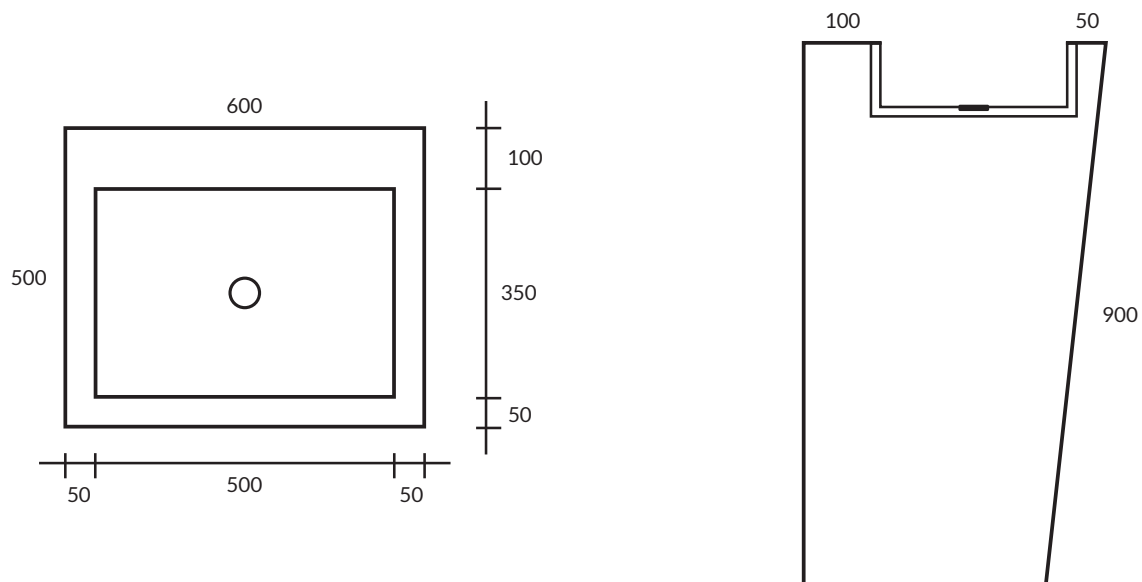

Umywalka Słupek **CORTAL** 60x50x90

Odływ zwykły

kolor podstawowy Glacier White: **cena 3.700,- ***

*Istnieje możliwość na podstawie indywidualnej wyceny wykonania umywalki w innych wymiarach oraz kolorach.