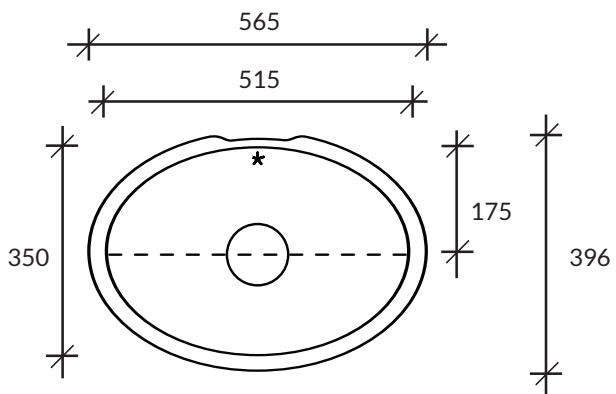

Umywalka **Relax 7330**

kolor podstawowy Glacier White: **cena 1250,-**

DuPont™
CORIAN®

*Uwaga: Podane ceny są cenami brutto i nie stanowią oferty handlowej w rozumieniu ART. 66 §1 KC;
Cortal zastrzega sobie możliwość zmiany cen w związku ze znacznymi wahaniami kursów walut.*