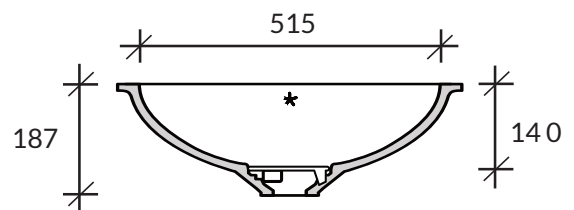

Umywalka **Relax 7330**

kolor podstawowy Glacier White: **cena 1250,-**

DuPont™
CORIAN®

*Uwaga: Podane ceny są cenami brutto i nie stanowią oferty handlowej w rozumieniu ART. 66 §1 KC;
Cortal zastrzega sobie możliwość zmiany cen w związku ze znacznymi wahaniami kursów walut.*