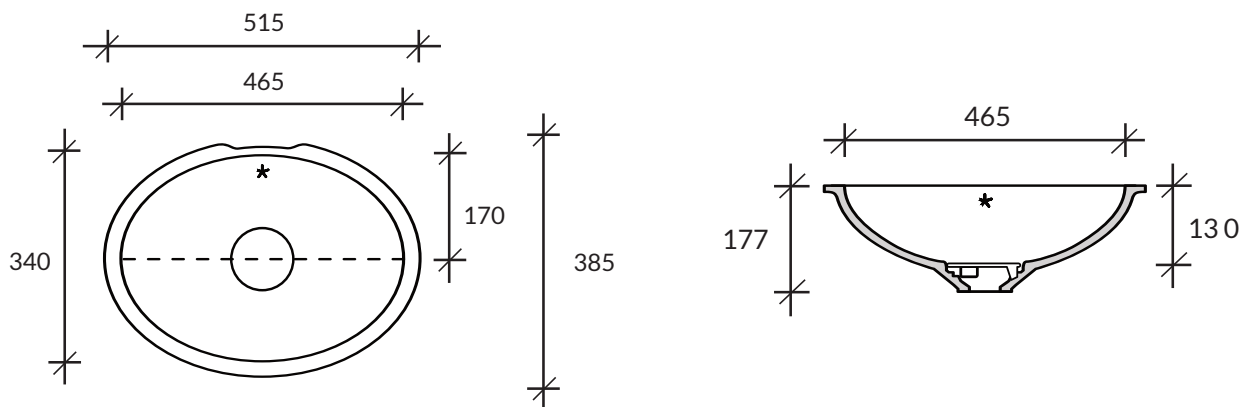

## Umywalka **Relax 7320**

kolor podstawowy Glacier White: cena 1110,-

DuPont™  
**CORIAN®**

*Uwaga: Podane ceny są cenami brutto i nie stanowią oferty handlowej w rozumieniu ART. 66 §1 KC;  
Cortal zastrzega sobie możliwość zmiany cen w związku ze znacznymi wahaniami kursów walut.*