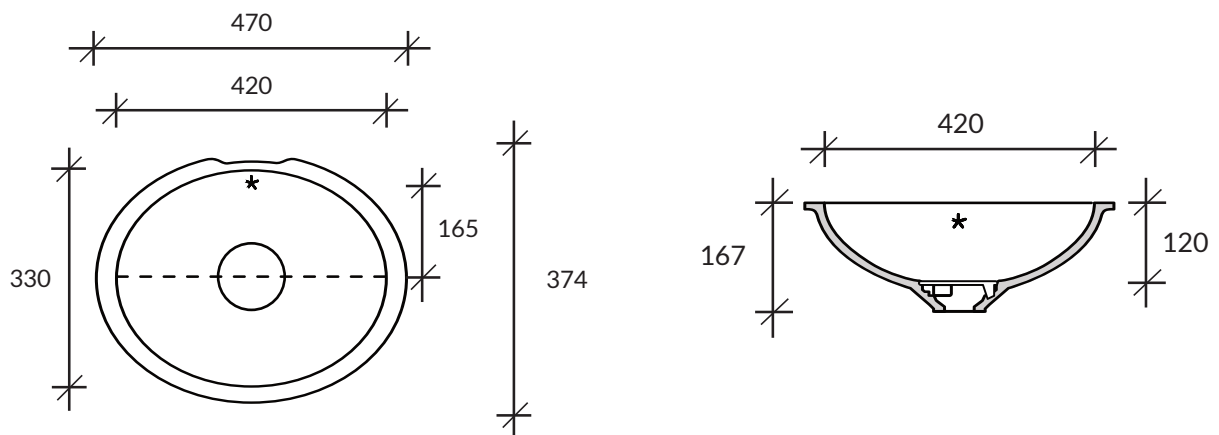

Umywalka **Relax 7310**

kolor podstawowy Glacier White: **cena 1040,-**

DuPont™
CORIAN®

*Uwaga: Podane ceny są cenami brutto i nie stanowią oferty handlowej w rozumieniu ART. 66 §1 KC;
Cortal zastrzega sobie możliwość zmiany cen w związku ze znacznymi wahaniami kursów walut.*