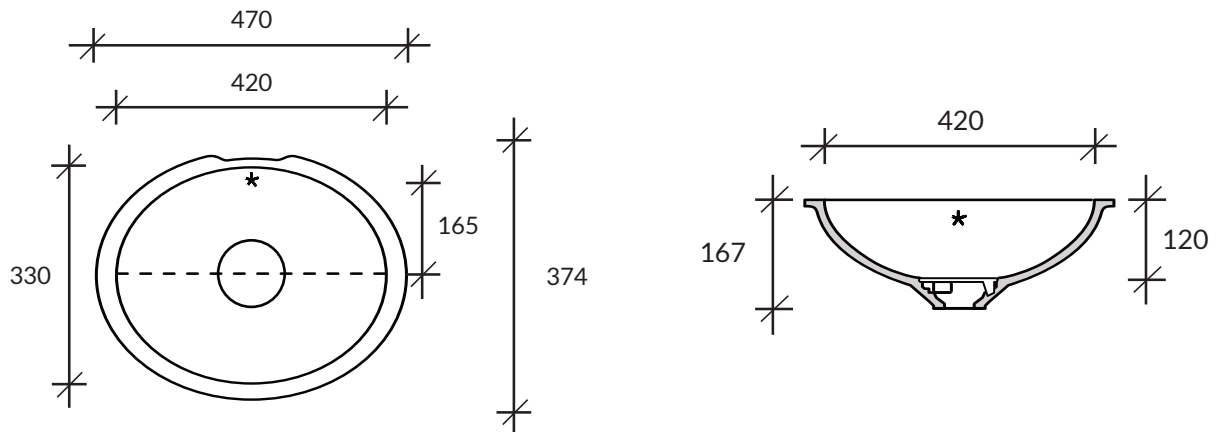

Umywalka **Relax 7310**

kolor podstawowy Glacier White: **cena 1040,-**

DuPont™
CORIAN®

Uwaga: niniejsze ceny nie stanowią oferty handlowej w rozumieniu ART. 66 §1 KC; Cortal zastrzega sobie możliwość zmiany cen w związku ze znacznymi wahaniami kursów walut.