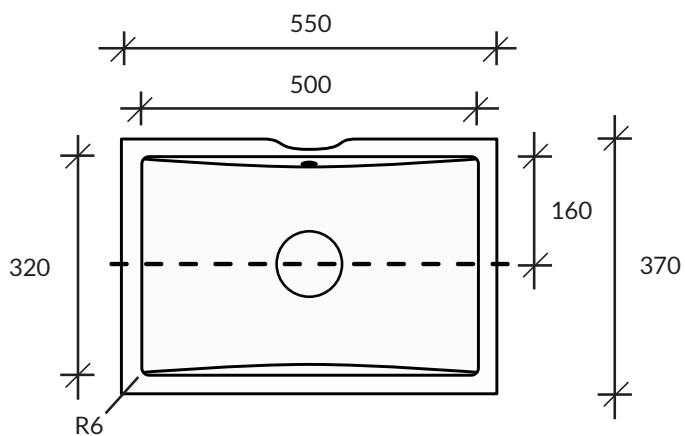

Umywalka Refresh 7420

kolor podstawowy Glacier White: cena 1550,-

DuPont™
CORIAN®

*Uwaga: Podane ceny są cenami brutto i nie stanowią oferty handlowej w rozumieniu ART. 66 §1 KC;
Cortal zastrzega sobie możliwość zmiany cen w związku ze znacznymi wahaniami kursów walut.*