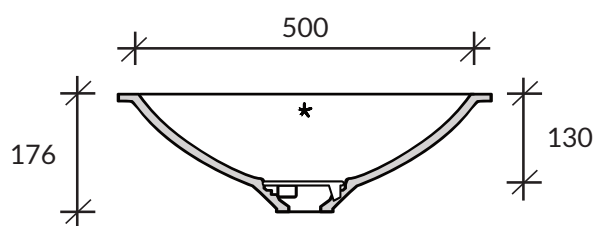

Umywalka Refresh 7420

kolor podstawowy Glacier White: cena 1550,-

DuPont™
CORIAN®

*Uwaga: Podane ceny są cenami brutto i nie stanowią oferty handlowej w rozumieniu ART. 66 §1 KC;
Cortal zastrzega sobie możliwość zmiany cen w związku ze znacznymi wahaniami kursów walut.*