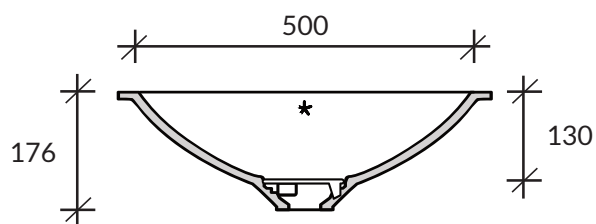

Umywalka Refresh 7420

kolor podstawowy Glacier White: cena 1550,-

DuPont™
CORIAN®

Uwaga: niniejsze ceny nie stanowią oferty handlowej w rozumieniu ART. 66 §1 KC; Cortal zastrzega sobie możliwość zmiany cen w związku ze znacznymi wahaniami kursów walut.