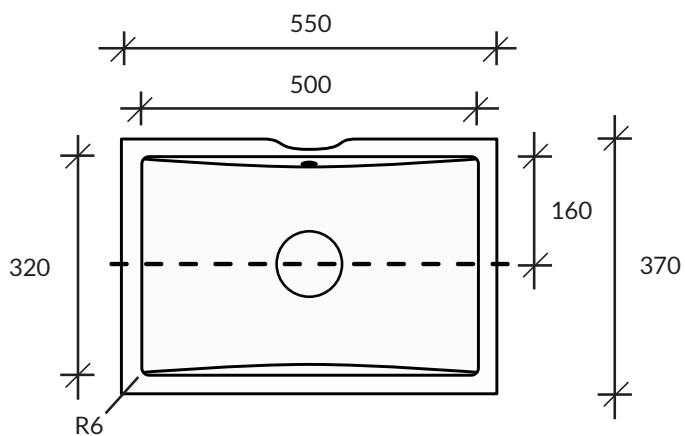

Umywalka Refresh 7420

kolor podstawowy Glacier White: cena 1550,-

DuPont™
CORIAN®

Uwaga: niniejsze ceny nie stanowią oferty handlowej w rozumieniu ART. 66 §1 KC; Cortal zastrzega sobie możliwość zmiany cen w związku ze znacznymi wahaniami kursów walut.