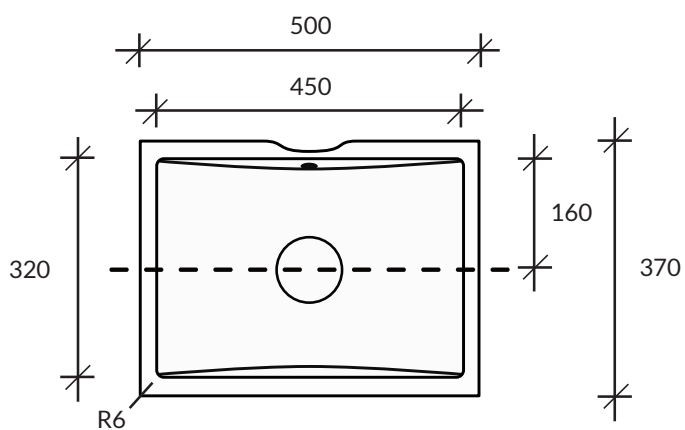

## Umywalka Refresh 7410

kolor podstawowy Glacier White: cena 1350,-

DuPont™  
**CORIAN®**

*Uwaga: niniejsze ceny nie stanowią oferty handlowej w rozumieniu ART. 66 §1 KC; Cortal zastrzega sobie możliwość zmiany cen w związku ze znacznymi wahaniami kursów walut.*