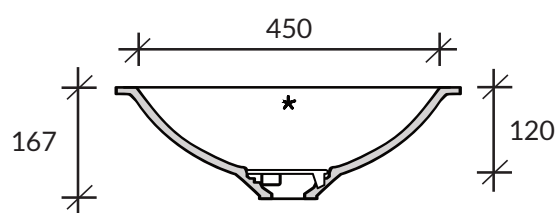

Umywalka Refresh 7410

kolor podstawowy Glacier White: cena 1350,-

DuPont™
CORIAN®

*Uwaga: Podane ceny są cenami brutto i nie stanowią oferty handlowej w rozumieniu ART. 66 §1 KC;
Cortal zastrzega sobie możliwość zmiany cen w związku ze znacznymi wahaniami kursów walut.*