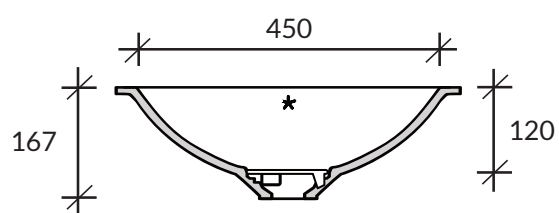

## Umywalka Refresh 7410

kolor podstawowy Glacier White: cena 1350,-

DuPont™  
**CORIAN®**

*Uwaga: niniejsze ceny nie stanowią oferty handlowej w rozumieniu ART. 66 §1 KC; Cortal zastrzega sobie możliwość zmiany cen w związku ze znacznymi wahaniami kursów walut.*