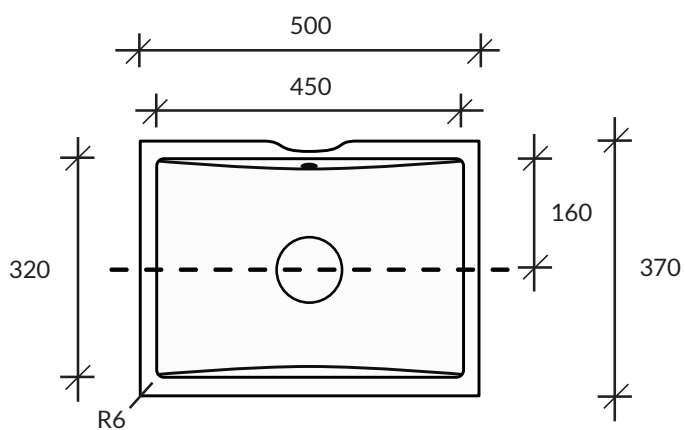

Umywalka Refresh 7410

kolor podstawowy Glacier White: cena 1350,-

DuPont™
CORIAN®

*Uwaga: Podane ceny są cenami brutto i nie stanowią oferty handlowej w rozumieniu ART. 66 §1 KC;
Cortal zastrzega sobie możliwość zmiany cen w związku ze znacznymi wahaniami kursów walut.*