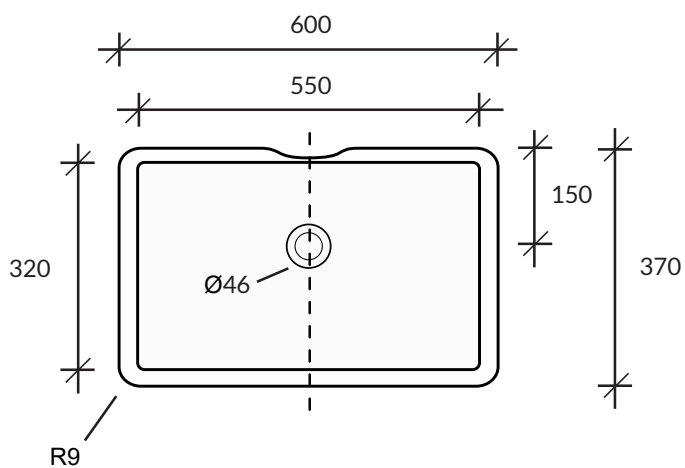

## Umywarka **Quiet 7120**

kolor podstawowy Glacier White: **cena 1100,-**

DuPont™  
**CORIAN®**

*Uwaga: Podane ceny są cenami brutto i nie stanowią oferty handlowej w rozumieniu ART. 66 §1 KC;  
Cortal zastrzega sobie możliwość zmiany cen w związku ze znacznymi wahaniami kursów walut.*