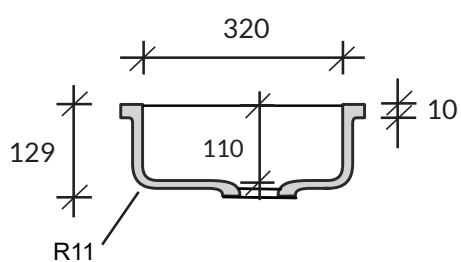

## Umywarka **Quiet 7120**

kolor podstawowy Glacier White: **cena 1100,-**

DuPont™  
**CORIAN®**

*Uwaga: Podane ceny są cenami brutto i nie stanowią oferty handlowej w rozumieniu ART. 66 §1 KC;  
Cortal zastrzega sobie możliwość zmiany cen w związku ze znacznymi wahaniami kursów walut.*