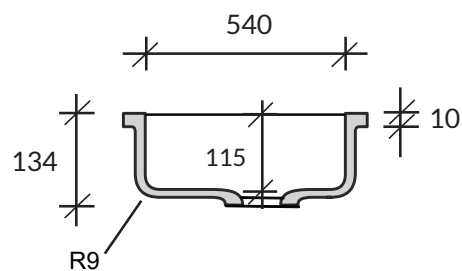

## Umywalka **Quiet 7110**

kolor podstawowy Glacier White: **cena 1050,-**

DuPont™  
**CORIAN®**

*Uwaga: niniejsze ceny nie stanowią oferty handlowej w rozumieniu ART. 66 §1 KC; Cortal zastrzega sobie możliwość zmiany cen w związku ze znacznymi wahaniami kursów walut.*