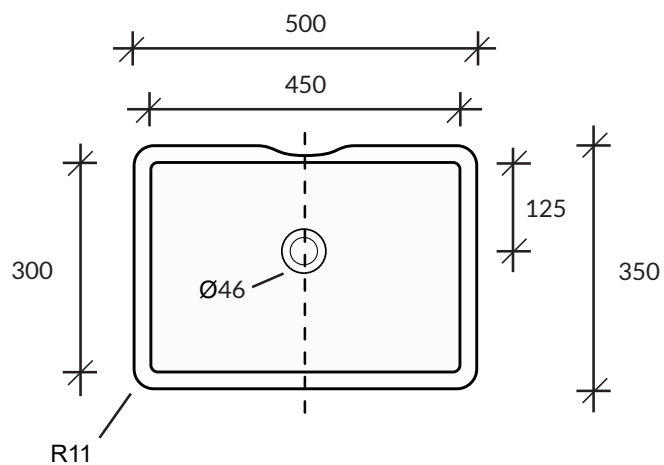

## Umywalka **Quiet 7110**

kolor podstawowy Glacier White: **cena 1050,-**

DuPont™  
**CORIAN®**

*Uwaga: niniejsze ceny nie stanowią oferty handlowej w rozumieniu ART. 66 §1 KC; Cortal zastrzega sobie możliwość zmiany cen w związku ze znacznymi wahaniami kursów walut.*