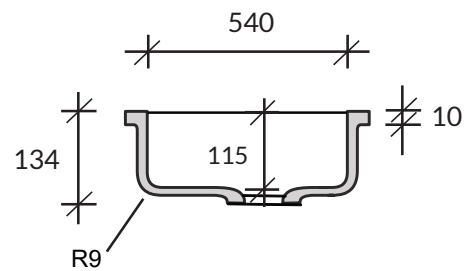

Umywalka **Quiet 7110**

kolor podstawowy Glacier White: **cena 1050,-**

DuPont™
CORIAN®

*Uwaga: Podane ceny są cenami brutto i nie stanowią oferty handlowej w rozumieniu ART. 66 §1 KC;
Cortal zastrzega sobie możliwość zmiany cen w związku ze znacznymi wahaniami kursów walut.*