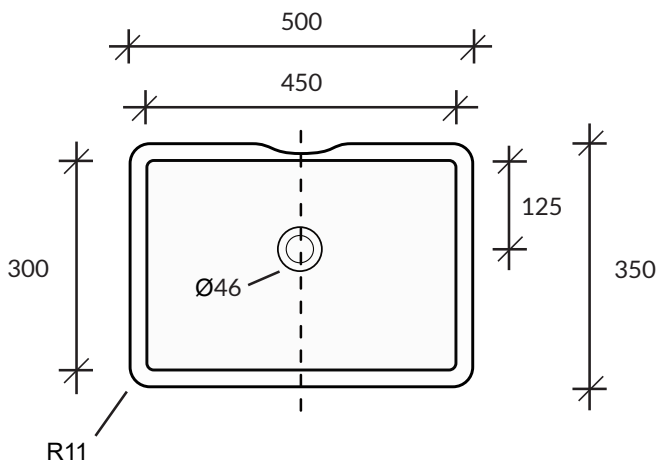

Umywalka **Quiet 7110**

kolor podstawowy Glacier White: **cena 1050,-**

DuPont™
CORIAN®

*Uwaga: Podane ceny są cenami brutto i nie stanowią oferty handlowej w rozumieniu ART. 66 §1 KC;
Cortal zastrzega sobie możliwość zmiany cen w związku ze znacznymi wahaniami kursów walut.*