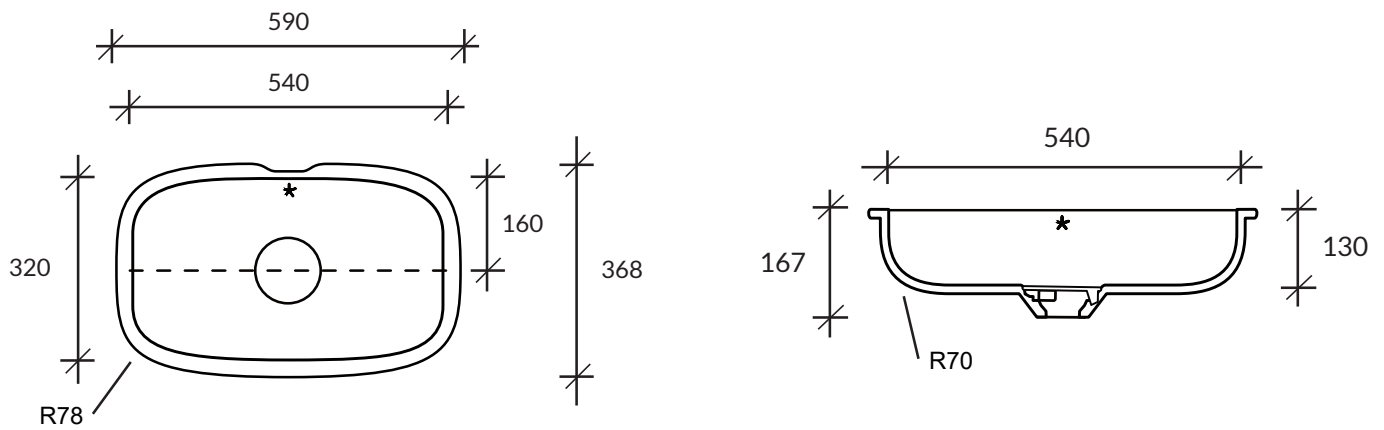

Umywalka **Peace 7610**

kolor podstawowy Glacier White: **cena 1450,-**

DuPont™
CORIAN®

Uwaga: niniejsze ceny nie stanowią oferty handlowej w rozumieniu ART. 66 §1 KC; Cortal zastrzega sobie możliwość zmiany cen w związku ze znacznymi wahaniami kursów walut.