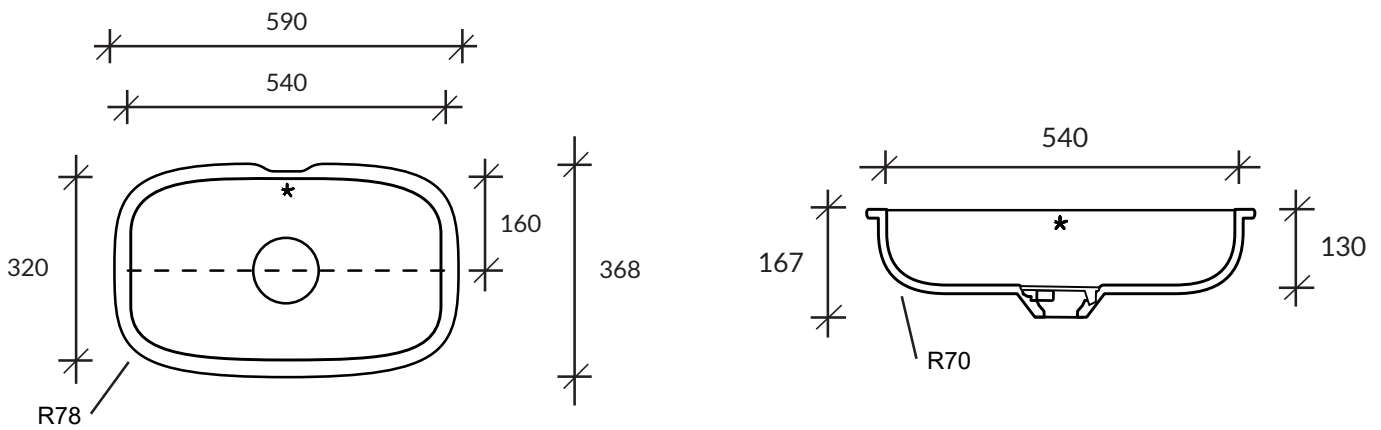

Umywalka **Peace 7610**

kolor podstawowy Glacier White: **cena 1450,-**

DuPont™
CORIAN®

*Uwaga: Podane ceny są cenami brutto i nie stanowią oferty handlowej w rozumieniu ART. 66 §1 KC;
Cortal zastrzega sobie możliwość zmiany cen w związku ze znacznymi wahaniami kursów walut.*