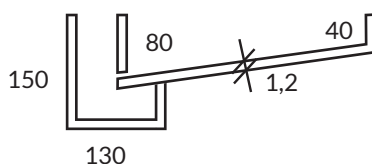

Umywalka **CORTAL**

Odływ liniowy 4-8

424

324

Bateria ze ściany

Bateria z blatu

Nazwa	Wymiar *	Kolor **	cena
Umywalka Cortal odływ liniowy 4-8	400x300	GW	1250 ,-
	500x300		1350 ,-
	600x320		1550 ,-
	900-320		2050 ,-