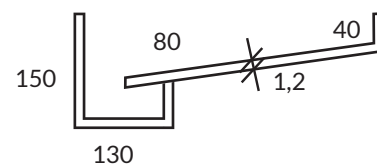

Umywalka **CORTAL**

Odływ liniowy 4-8

424

324

Bateria ze ściany

Bateria z blatu

Nazwa	Wymiar *	Kolor **	cena
Umywalka Cortal odływ liniowy 4-8	400x300	GW	1250 ,-
	500x300		1350 ,-
	600x320		1550 ,-
	900-320		2050 ,-