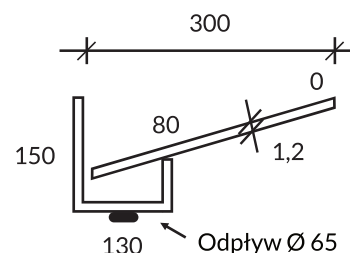

Umywalka CORTAL

Odływ liniowy 0-8

Bateria ze ściany

Bateria z blatu

324

400

424

Nazwa	Wymiar *	Kolor **	cena
Umywalka Cortal odływ liniowy 0-8	400x300	GW	1250 ,-
	500x300		1350 ,-
	600x320		1550 ,-
	900-320		2050 ,-