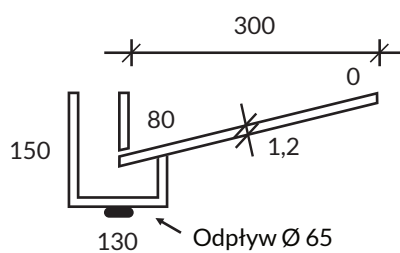

Umywalka CORTAL

Odływ liniowy 0-8

Bateria ze ściany

Bateria z blatu

324

400

424

Nazwa	Wymiar *	Kolor **	cena
Umywalka Cortal odływ liniowy 0-8	400x300	GW	1250 ,-
	500x300		1350 ,-
	600x320		1550 ,-
	900-320		2050 ,-