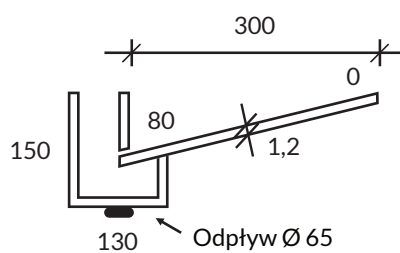

## Odływ liniowy 0-8

Bateria ze ściany

Bateria z blatu

424

Nazwa	Wymiar *	Kolor **	cena
Umywalka Cortal odływ liniowy 0-8	400x300	GW	1250 ,-
	500x300		1350 ,-
	600x320		1550 ,-
	900-320		2050 ,-

\* Istnieje możliwość wykonania umywalki w innych wymiarach