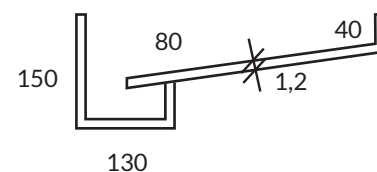

## Odływ liniowy 0-8

Bateria ze ściany

Bateria z blatu

424

Nazwa	Wymiar *	Kolor **	cena
Umywalka Cortal odływ liniowy 0-8	400x300	GW	1250 ,-
	500x300		1350 ,-
	600x320		1550 ,-
	900-320		2050 ,-

\* Istnieje możliwość wykonania umywalki w innych wymiarach