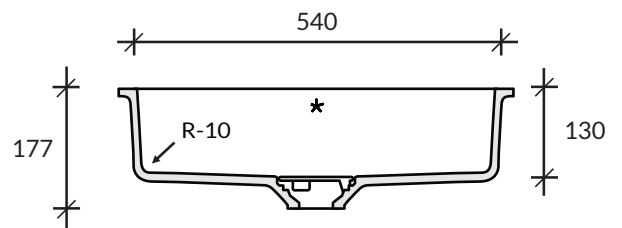

Umywalka **Energy 7730**

kolor podstawowy Glacier White: **cena 1350,-**

Uwaga: niniejsze ceny nie stanowią oferty handlowej w rozumieniu ART. 66 §1 KC; Cortal zastrzega sobie możliwość zmiany cen w związku ze znacznymi wahaniami kursów walut.