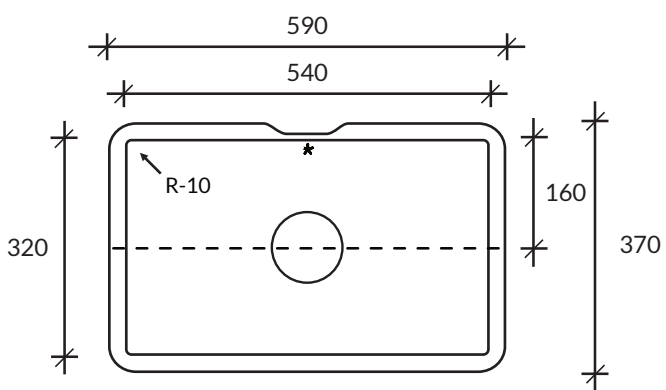

Umywalka **Energy 7730**

kolor podstawowy Glacier White: **cena 1350,-**

Uwaga: niniejsze ceny nie stanowią oferty handlowej w rozumieniu ART. 66 §1 KC; Cortal zastrzega sobie możliwość zmiany cen w związku ze znacznymi wahaniami kursów walut.