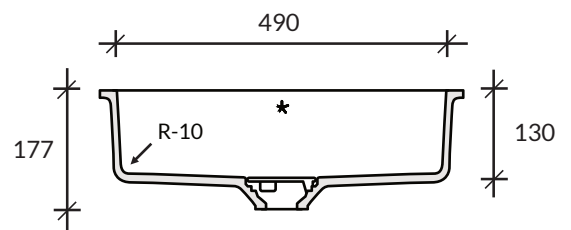

Umywarka **Energy 7720**

kolor podstawowy Glacier White: **cena 1300,-**

Uwaga: niniejsze ceny nie stanowią oferty handlowej w rozumieniu ART. 66 §1 KC; Cortal zastrzega sobie możliwość zmiany cen w związku ze znacznymi wahaniami kursów walut.