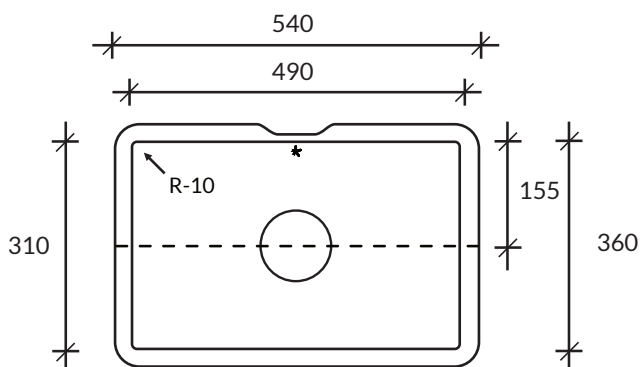

Umywarka **Energy 7720**

kolor podstawowy Glacier White: **cena 1300,-**

Uwaga: niniejsze ceny nie stanowią oferty handlowej w rozumieniu ART. 66 §1 KC; Cortal zastrzega sobie możliwość zmiany cen w związku ze znacznymi wahaniami kursów walut.