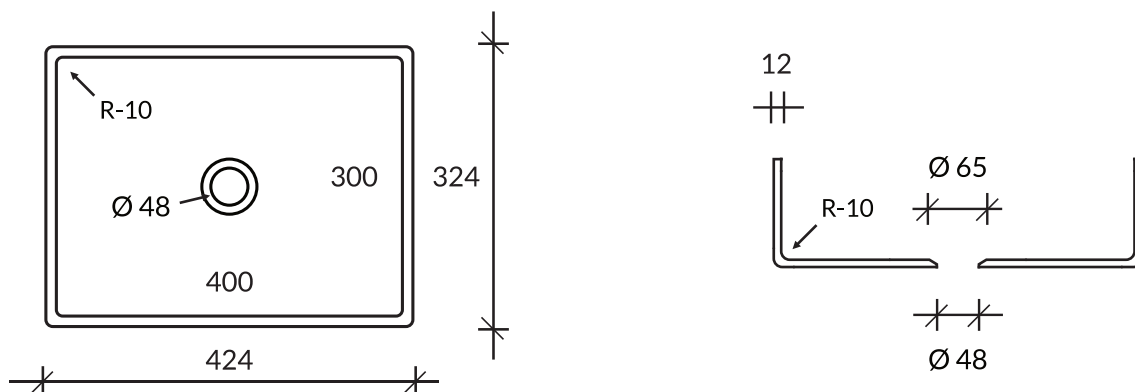

# Umywalka R - 10 CORTAL

Nazwa	Wymiar *	Kolor **	cena
Umywalka R-10 Cortal	400x300x100	GW	610 ,-
	450X300X100		660 ,-
	500X320X100		770 ,-
	550X320X100		830 ,-

\* Istnieje możliwość wykonania umywalki w innych wymiarach