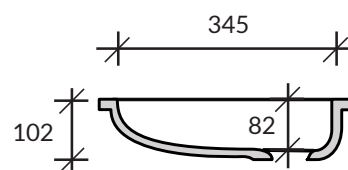

Umywalka **Corian Care 5510**

kolor podstawowy Glacier White: cena 850,-

DuPont™
CORIAN®

Uwaga: niniejsze ceny nie stanowią oferty handlowej w rozumieniu ART. 66 §1 KC; Cortal zastrzega sobie możliwość zmiany cen w związku ze znacznymi wahaniami kursów walut.