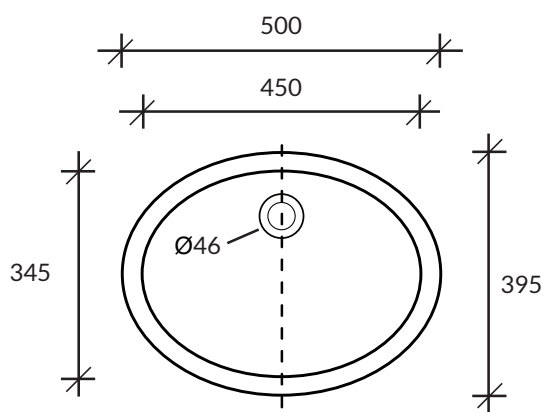

Umywalka **Corian Care 5510**

kolor podstawowy Glacier White: cena 850,-

DuPont™
CORIAN®

Uwaga: niniejsze ceny nie stanowią oferty handlowej w rozumieniu ART. 66 §1 KC; Cortal zastrzega sobie możliwość zmiany cen w związku ze znacznymi wahaniami kursów walut.