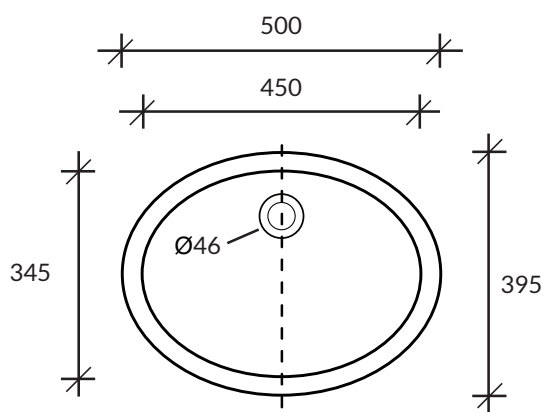

## Umywalka **Corian Care 5510**

kolor podstawowy Glacier White: cena 850,-

DuPont™  
**CORIAN®**

*Uwaga: Podane ceny są cenami brutto i nie stanowią oferty handlowej w rozumieniu ART. 66 §1 KC;  
Cortal zastrzega sobie możliwość zmiany cen w związku ze znacznymi wahaniami kursów walut.*