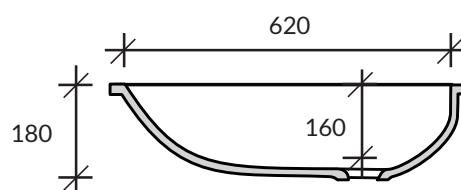

Umywalka **Corian Care 5310**

kolor podstawowy Glacier White: **cena 1220,-**

DuPont™
CORIAN®

*Uwaga: Podane ceny są cenami brutto i nie stanowią oferty handlowej w rozumieniu ART. 66 §1 KC;
Cortal zastrzega sobie możliwość zmiany cen w związku ze znacznymi wahaniami kursów walut.*