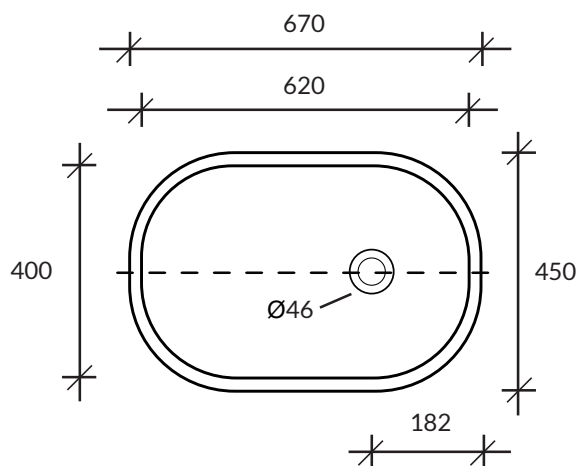

Umywalka **Corian Care 5310**

kolor podstawowy Glacier White: **cena 1220,-**

DuPont™
CORIAN®

*Uwaga: Podane ceny są cenami brutto i nie stanowią oferty handlowej w rozumieniu ART. 66 §1 KC;
Cortal zastrzega sobie możliwość zmiany cen w związku ze znacznymi wahaniami kursów walut.*