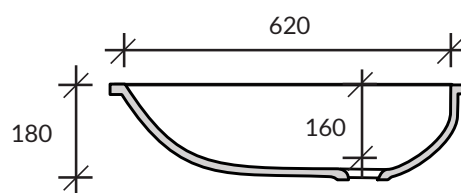

## Umywalka **Corian Care 5310**

kolor podstawowy Glacier White: **cena 1220,-**

DuPont™  
**CORIAN®**

Uwaga: niniejsze ceny nie stanowią oferty handlowej w rozumieniu ART. 66 §1 KC; Cortal zastrzega sobie możliwość zmiany cen w związku ze znacznymi wahaniami kursów walut.