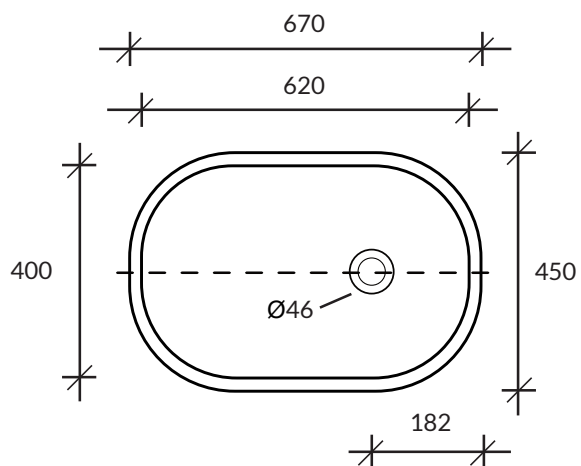

## Umywalka **Corian Care 5310**

kolor podstawowy Glacier White: **cena 1220,-**

DuPont™  
**CORIAN®**

Uwaga: niniejsze ceny nie stanowią oferty handlowej w rozumieniu ART. 66 §1 KC; Cortal zastrzega sobie możliwość zmiany cen w związku ze znacznymi wahaniami kursów walut.