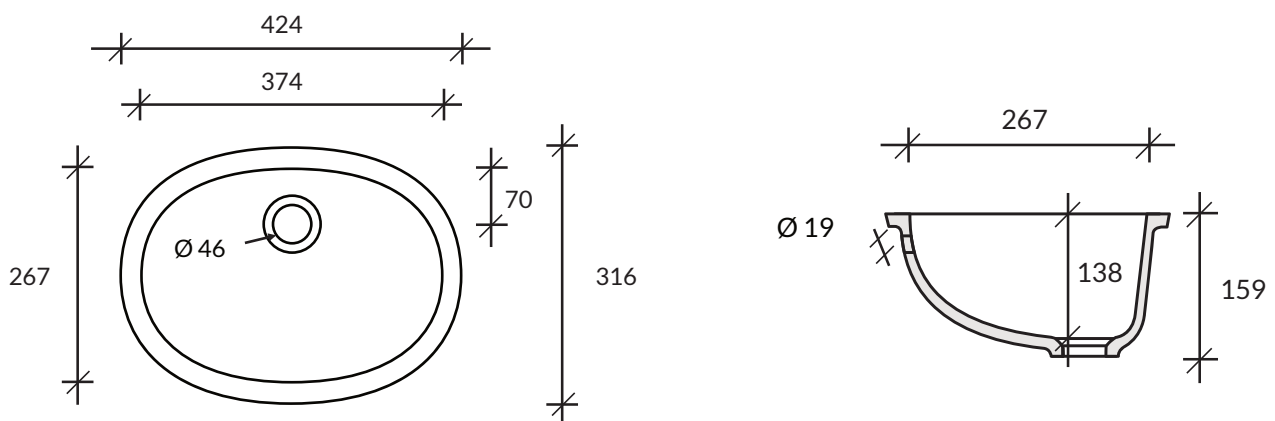

Umywalka **Calm 820**

kolor podstawowy Glacier White: **cena 520,-**

Uwaga: niniejsze ceny nie stanowią oferty handlowej w rozumieniu ART. 66 §1 KC; Cortal zastrzega sobie możliwość zmiany cen w związku ze znacznymi wahaniami kursów walut.