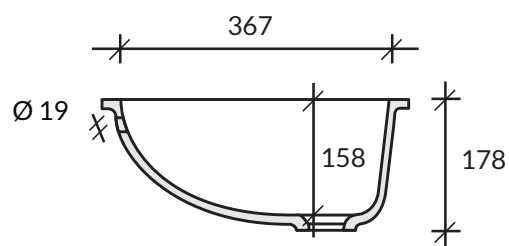

Umywalka **Calm 815**

kolor podstawowy Glacier White: **cena 770,-**

Uwaga: niniejsze ceny nie stanowią oferty handlowej w rozumieniu ART. 66 §1 KC; Cortal zastrzega sobie możliwość zmiany cen w związku ze znacznymi wahaniami kursów walut.