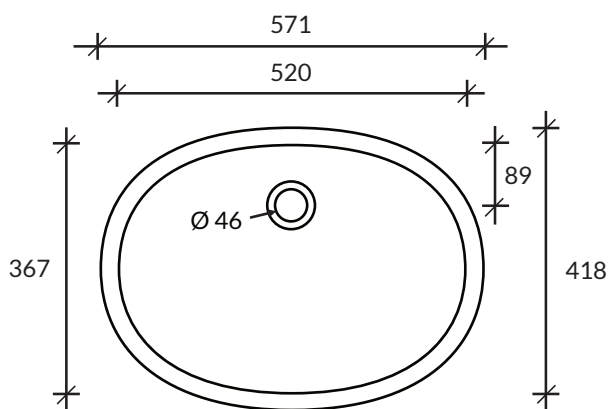

Umywalka **Calm 815**

kolor podstawowy Glacier White: **cena 770,-**

Uwaga: niniejsze ceny nie stanowią oferty handlowej w rozumieniu ART. 66 §1 KC; Cortal zastrzega sobie możliwość zmiany cen w związku ze znacznymi wahaniami kursów walut.